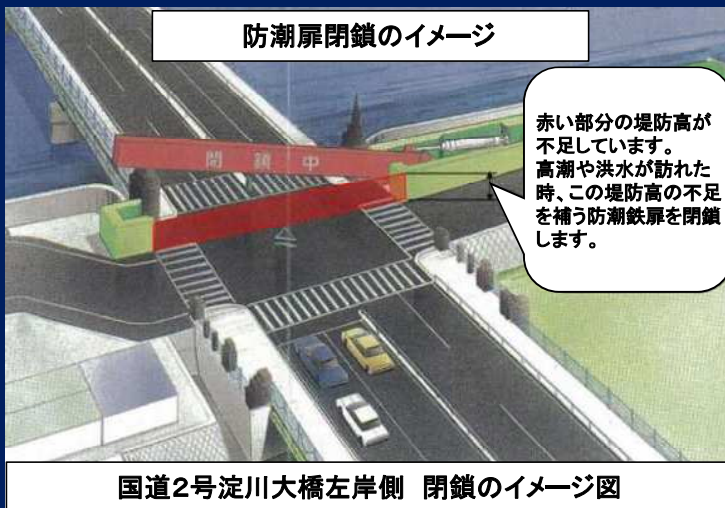

(注) 位置は資料3を確認のこと。

防潮扉位置図

位置	河川管理者	位置	河川管理者
① 淀川大橋 左岸	国土交通省	⑨ 千船大橋 左岸	大阪府
② 淀川大橋 右岸	国土交通省	⑩ 千船大橋 右岸	大阪府
③ 神崎大橋 左岸	大阪府	⑪ 千北橋 左岸	大阪府
④ 神崎大橋 右岸	大阪府	⑫ 千北橋 右岸	大阪府
⑤ 左門橋 左岸	大阪府	⑬ 大和田船溜	大阪府
⑥ 左門橋 右岸	兵庫県	⑭ 阪急神戸線 左岸	大阪府
⑦ 伝法大橋 左岸	国土交通省	⑮ 阪急神戸線 右岸	大阪府
⑧ 伝法大橋 右岸	国土交通省	⑯ 阪神なんば線 左岸	国土交通省
		⑰ 阪神なんば線 右岸	国土交通省

夜間通行止め

7/5(日) 午前1時00分頃～2時30分頃
(訓練終了後、順次開放します。)

- 訓練場所 【国道2号】 淀川大橋・神崎大橋・左門橋
【国道43号】 伝法大橋
【大阪市道】 千船大橋・千北橋
- 規制内容 車両通行止め (橋梁上は、歩行者・自転車も通行できません)

歩行者・自転車で通行の方は迂回に時間を要しますので、規制時間にご注意ください。

案内図

周辺の方々、通行される方には、大変ご迷惑をおかけいたしますが、ご理解とご協力をお願いいたします。

【お問合せ先】

大阪府西大阪治水事務所 電話 06-6541-7772
問い合わせ時間帯：平日 9時～17時30分

【淀川・神崎川及び左門殿川防潮扉点検操作訓練 状況写真】

防潮扉とは

鋼製のゲート等で堤防より低い部分をふさいで、暫定的に堤防の役割を果たすものです。

国道2号淀川大橋に設置された防潮扉（陸閘）は、全国でも珍しい180°回転式のゲートを採用しています。

点検操作訓練のスケジュール

○訓練の目的