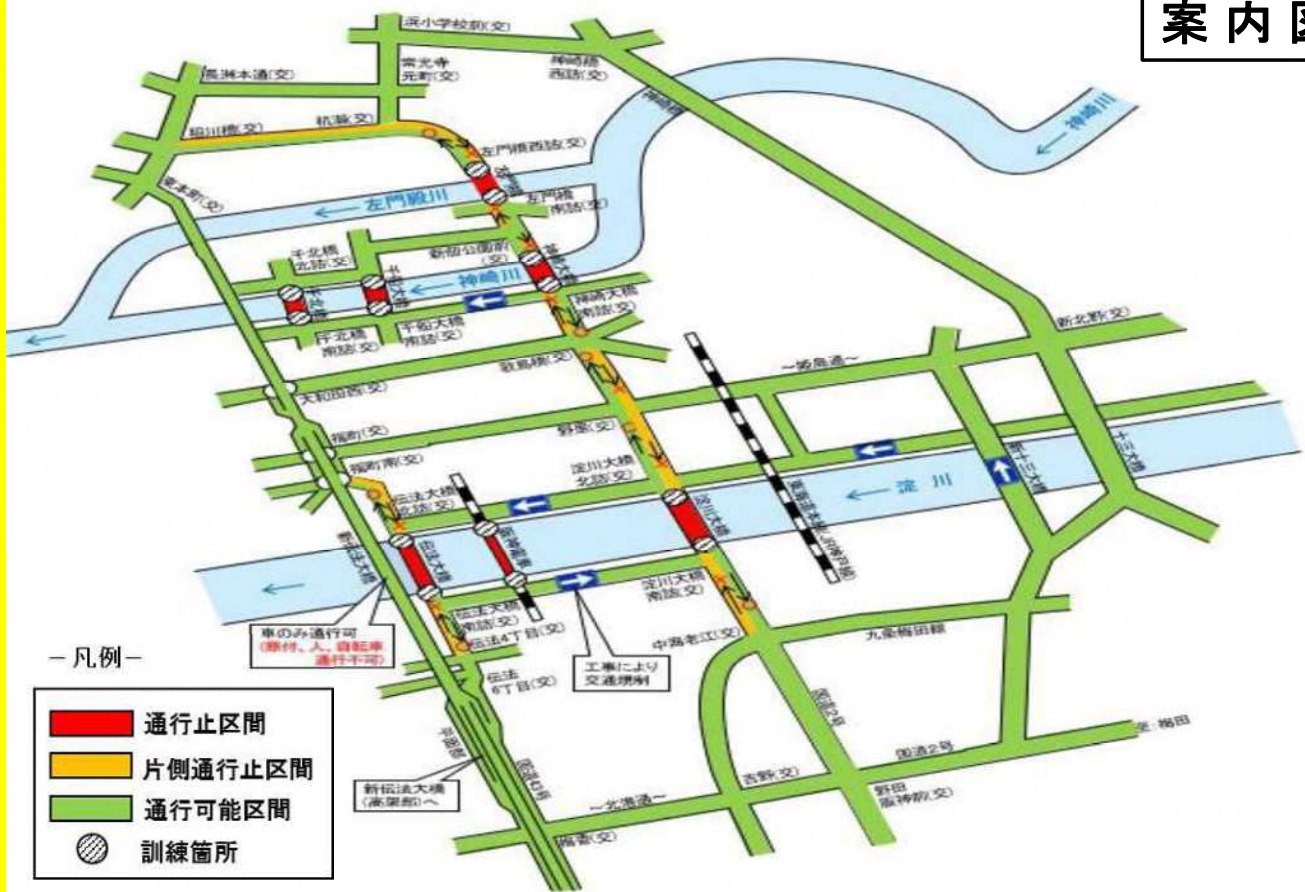

資料 2

機 関 及 び 訓 練 箇 所

訓 練 箇 所		実 施 機 関	河 川 管 理 者	交 通 規 制	
路線名	位 置			道路・軌道管理者	所 轄 警察署
国道 2号	①淀川大橋 左岸	淀川左岸水防事務組合	近畿地方整備局長	近畿地方整備局長	福 島
	② " 右岸	淀川右岸水防事務組合	"	"	西淀川
	③神崎大橋 左岸	"	大 阪 府 知 事	"	"
	④ " 右岸	"	"	"	"
	⑤左門橋 左岸	"	"	"	"
	⑥ " 右岸	尼 崎 市	兵 庫 県 知 事	"	尼崎東
国道 43号	⑦伝法大橋 左岸	淀川左岸水防事務組合	近畿地方整備局長	"	此 花
	⑧ " 右岸	淀川右岸水防事務組合	"	"	西淀川
市 道	⑨千船大橋 左岸	"	大 阪 府 知 事	大 阪 市 長	"
	⑩ " 右岸	"	"	"	"
	⑪千北橋 左岸	"	"	"	"
	⑫ " 右岸	"	"	"	"
	⑬大和田船溜	"	"	"	"
阪 急 神戸線	⑭神崎川 左岸	阪 急 電 鉄 淀川右岸水防事務組合	"	阪 急 電 鉄	淀 川
	⑮ " 右岸	"	"	"	豊中南
阪神 なんば線	⑯淀 川 左岸	阪 神 電 気 鉄 道	近畿地方整備局長	阪 神 電 気 鉄 道	此 花
	⑰ " 右岸	"	"	"	西淀川

(注) 位置は資料3を確認のこと。

防潮扉位置図

位置	河川管理者	位置	河川管理者
① 淀川大橋 左岸	国土交通省	⑨ 千船大橋 左岸	大阪府
② 淀川大橋 右岸	国土交通省	⑩ 千船大橋 右岸	大阪府
③ 神崎大橋 左岸	大阪府	⑪ 千北橋 左岸	大阪府
④ 神崎大橋 右岸	大阪府	⑫ 千北橋 右岸	大阪府
⑤ 左門橋 左岸	大阪府	⑬ 大和田船溜	大阪府
⑥ 左門橋 右岸	兵庫県	⑭ 阪急神戸線 左岸	大阪府
⑦ 伝法大橋 左岸	国土交通省	⑮ 阪急神戸線 右岸	大阪府
⑧ 伝法大橋 右岸	国土交通省	⑯ 阪神なんば線 左岸	国土交通省
		⑰ 阪神なんば線 右岸	国土交通省

夜間通行止め

7/5(日) 午前1時00分頃～2時30分頃
(訓練終了後、順次開放します。)

- 訓練場所 【国道2号】 淀川大橋・神崎大橋・左門橋
【国道43号】 伝法大橋
【大阪市道】 千船大橋・千北橋
- 規制内容 車両通行止め (橋梁上は、歩行者・自転車も通行できません)

歩行者・自転車で通行の方は迂回に時間を要しますので、規制時間にご注意ください。

案内図

周辺の方々、通行される方には、大変ご迷惑をおかけいたしますが、ご理解とご協力をお願いいたします。

【お問合せ先】

大阪府西大阪治水事務所 電話 06-6541-7772
問い合わせ時間帯：平日 9時～17時30分

【淀川・神崎川及び左門殿川防潮扉点検操作訓練 状況写真】

防潮扉とは

鋼製のゲート等で堤防より低い部分をふさいで、暫定的に堤防の役割を果たすものです。

国道2号淀川大橋に設置された防潮扉（陸閘）は、全国でも珍しい180°回転式のゲートを採用しています。

点検操作訓練のスケジュール

○訓練の目的