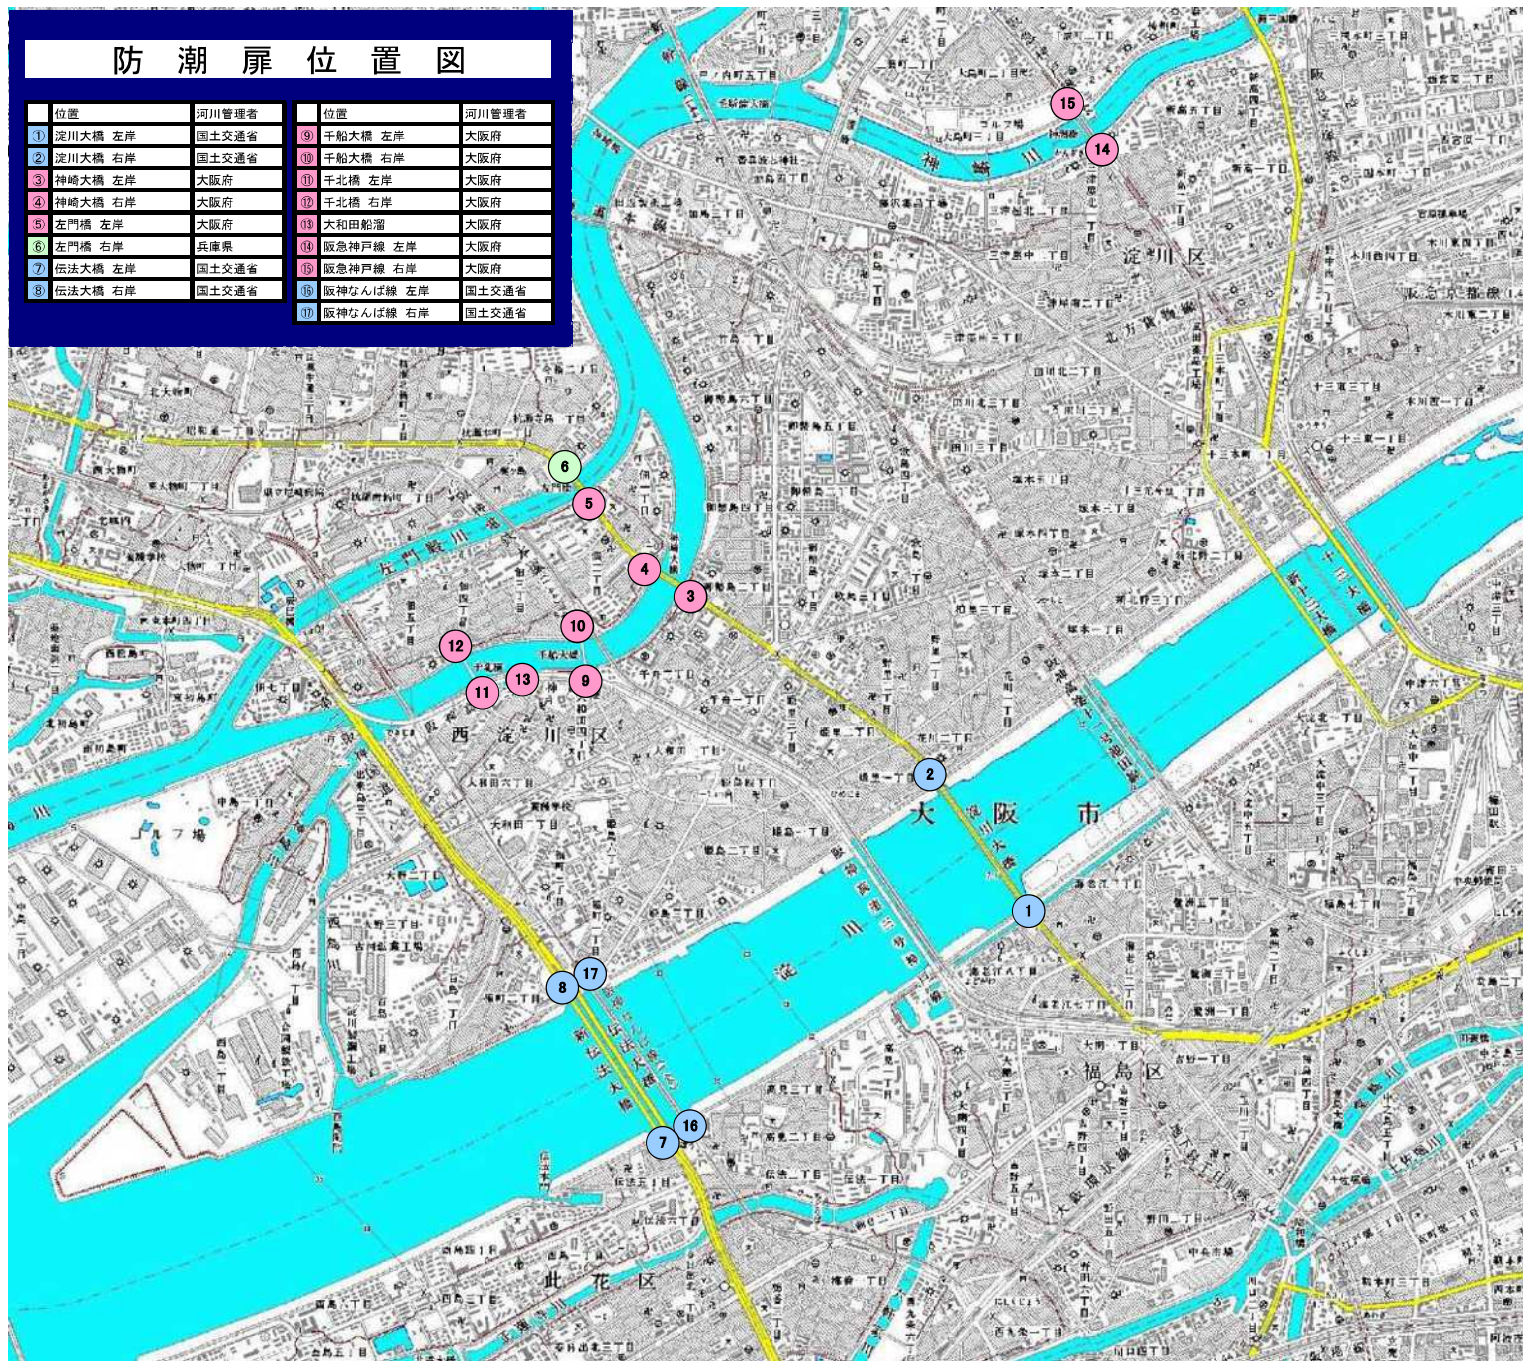

関係機関

資料 1

淀川・神崎川及び左門殿川 防潮扉点検操作訓練 連絡会

機 関 名
近畿地方整備局 淀川河川事務所
近畿地方整備局 大阪国道事務所
近畿地方整備局 兵庫国道事務所
大阪府 西大阪治水事務所
兵庫県 阪神南県民センター尼崎港管理事務所
大阪市 建設局 企画部工務課
大阪市 建設局 野田工営所
大阪市 建設局 十三工営所
尼崎市 危機管理安全局 災害対策課
尼崎市 都市整備局 河港課
尼崎市 都市整備局 道路課
尼崎市 都市整備局 道路維持担当
尼崎市 消防局 警防課
大阪府警察本部 交通部交通規制課
大阪府警察本部 警備部警備第二課
大阪府西淀川警察署
大阪府福島警察署
大阪府此花警察署
大阪府淀川警察署
大阪府豊中南警察署
兵庫県警察本部 交通部交通規制課
兵庫県尼崎東警察署
淀川右岸水防事務組合
淀川左岸水防事務組合
阪神電気鉄道（株） 都市交通事業本部
阪急電鉄（株） 運輸部
大阪市消防局 警防部警防課
西淀川区役所 防災安全課

資料 2

機 関 及 び 訓 練 箇 所

訓 練 箇 所		実 施 機 関	河 川 管 理 者	交 通 規 制	
路線名	位 置			道路・軌道管理者	所 轄 警察署
国道 2号	①淀川大橋 左岸	淀川左岸水防事務組合	近畿地方整備局長	近畿地方整備局長	福 島
	② " 右岸	淀川右岸水防事務組合	"	"	西淀川
	③神崎大橋 左岸	"	大 阪 府 知 事	"	"
	④ " 右岸	"	"	"	"
	⑤左門橋 左岸	"	"	"	"
	⑥ " 右岸	尼 崎 市	兵 庫 県 知 事	"	尼崎東
国道 43号	⑦伝法大橋 左岸	淀川左岸水防事務組合	近畿地方整備局長	"	此 花
	⑧ " 右岸	淀川右岸水防事務組合	"	"	西淀川
市 道	⑨千船大橋 左岸	"	大 阪 府 知 事	大 阪 市 長	"
	⑩ " 右岸	"	"	"	"
	⑪千北橋 左岸	"	"	"	"
	⑫ " 右岸	"	"	"	"
	⑬大和田船溜	"	"	"	"
阪 急 神戸線	⑭神崎川 左岸	阪 急 電 鉄 淀川右岸水防事務組合	"	阪 急 電 鉄	淀 川
	⑮ " 右岸	"	"	"	豊中南
阪神 なんば線	⑯淀 川 左岸	阪 神 電 気 鉄 道	近畿地方整備局長	阪 神 電 気 鉄 道	此 花
	⑰ " 右岸	"	"	"	西淀川

(注) 位置は資料3を確認のこと。

防潮扉位置図

位置	河川管理者	位置	河川管理者
① 淀川大橋 左岸	国土交通省	⑨ 千船大橋 左岸	大阪府
② 淀川大橋 右岸	国土交通省	⑩ 千船大橋 右岸	大阪府
③ 神崎大橋 左岸	大阪府	⑪ 千北橋 左岸	大阪府
④ 神崎大橋 右岸	大阪府	⑫ 千北橋 右岸	大阪府
⑤ 左門橋 左岸	大阪府	⑬ 大和田船溜	大阪府
⑥ 左門橋 右岸	兵庫県	⑭ 阪急神戸線 左岸	大阪府
⑦ 伝法大橋 左岸	国土交通省	⑮ 阪急神戸線 右岸	大阪府
⑧ 伝法大橋 右岸	国土交通省	⑯ 阪神なんば線 左岸	国土交通省
		⑰ 阪神なんば線 右岸	国土交通省

夜間通行止め

7/5(日) 午前1時00分頃～2時30分頃
(訓練終了後、順次開放します。)

- 訓練場所 【国道2号】 淀川大橋・神崎大橋・左門橋
【国道43号】 伝法大橋
【大阪市道】 千船大橋・千北橋
- 規制内容 車両通行止め (橋梁上は、歩行者・自転車も通行できません)

歩行者・自転車で通行の方は迂回に時間を要しますので、規制時間にご注意ください。

案内図

周辺の方々、通行される方には、大変ご迷惑をおかけいたしますが、ご理解とご協力をお願いいたします。