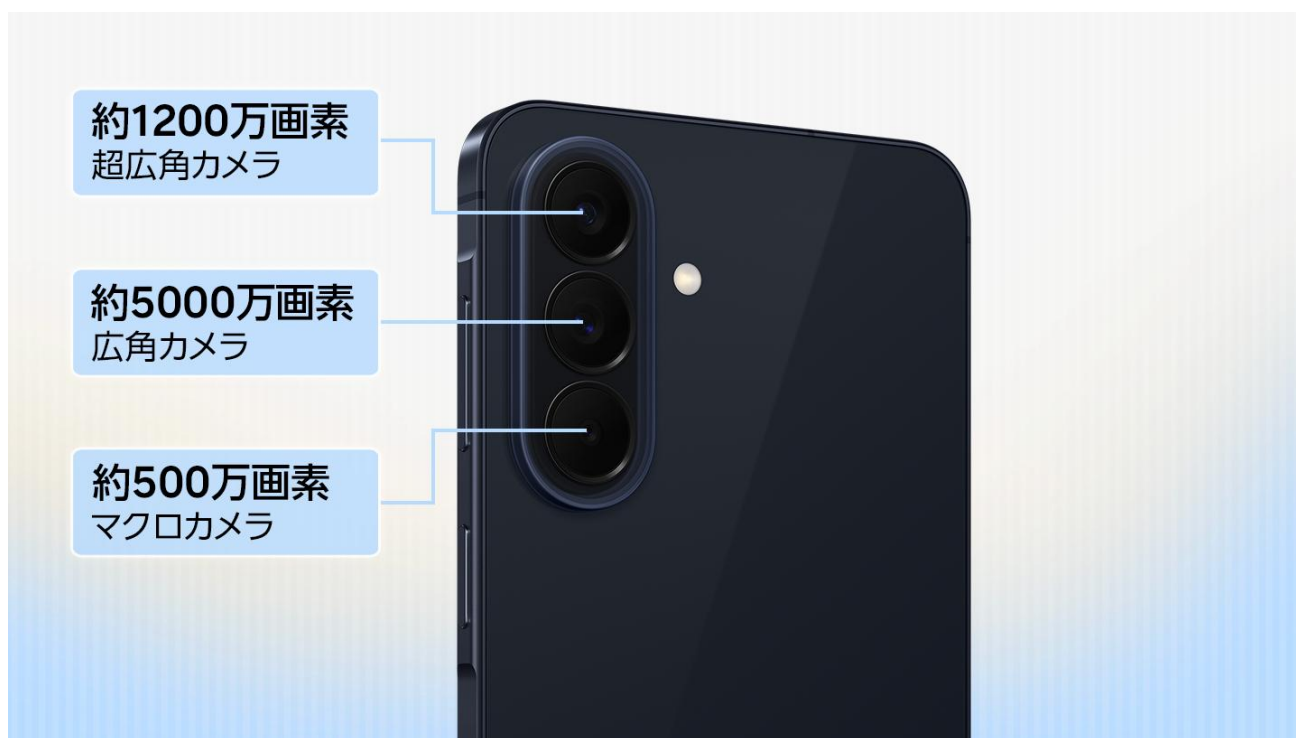

前にSmartThingsアプリへの接続が必要です。詳細はSmartThings公式サイト(www.samsung.com/smartthings)をご確認ください。

※14 GeminiはGoogle LLCの商標です。Gemini Live機能の利用にはインターネット接続およびGoogleアカウントへのログインが必要です。サービスの提供状況は国・言語・デバイスモデルによって異なる場合があります。機能は契約内容により異なる場合があります。結果も異なる場合があります。対応は一部の機能およびアカウントに限定されます。現在は、個人のGoogleアカウント(管理対象外)に加え、管理者によりGeminiへのアクセスが有効化された職場または学校のアカウントでも利用可能です。個人または学校のGoogleアカウントでの利用は13歳以上(または各国の規定年齢以上)、職場アカウントでの利用は18歳以上が対象となります。

■ 本格派のあなたへ。三眼カメラで撮るもの全て“主役級”。昼夜を問わず、より美しく鮮明に撮影できる高性能カメラ

モバイル体験においてAIの活用が進む中でも、カメラ性能は、日常的な使いやすさと満足度を左右する重要な要素です。「Samsung Galaxy A57 5G」は、進化したカメラ性能と改良した画像処理エンジン(ISP)^{※15}により、より明るく鮮明な写真・映像表現を実現します。約5,000万画素^{※16}のメインカメラを中心とした三眼カメラで、幅広い撮影環境においても手動設定に頼ることなく、シャープでディテール豊かな写真を撮影できます。

暗いシーンでも「Samsung Galaxy A57 5G」は進化したナイトグラフィー^{※17}により、低照度環境でもクリアで自然な写真や動画の撮影が可能です。さらに画像処理が強化し、ディテールをより鮮明にしつつノイズを低減し、よりクリアで鮮やかな仕上がりを実現しました。難しい光環境でも豊かなコントラストとバランスの取れた色表現を可能にし、高速化したシャッタースピードにより、一瞬の動きも逃さず鮮明に捉えます^{※18}。

さらに、「Samsung Galaxy A57 5G」はAIによる被写体認識とシーン最適化により、ポートレートのバランス調整や自然な肌色の再現、背景の分離表現を向上させています。広角撮影が必要な場面では超広角レンズにより集合写真や風景をより広く捉えることができ、さらに約500万画素のマクロカメラで被写体の細部まで鮮明に表現するなど、撮影の自由度を高めます。

※15 撮影時の光条件や撮影条件(複数の被写体、ピントのずれ、被写体の動きなど)により、結果は異なる場合があります。

※16 約5,000万画素は「Samsung Galaxy A57 5G」の背面広角カメラでのみ対応しています。

※17 撮影条件(複数の被写体、ピントのずれ、被写体の動きなど)により、結果は異なる場合があります。

※18 撮影条件(複数の被写体、ピントのずれ、被写体の動きなど)により、結果は異なる場合があります。