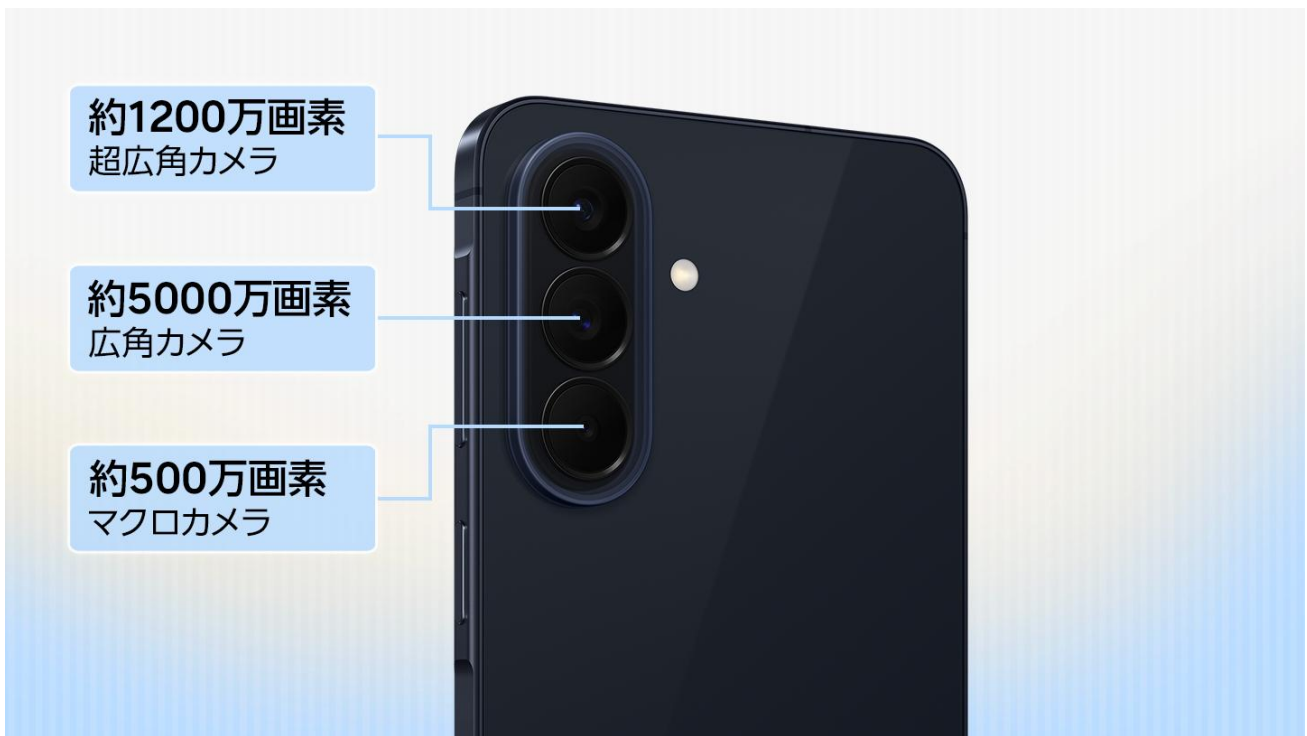

■本格派のあなたへ。三眼カメラで撮るもの全て“主役級”。昼夜を問わず、より美しく鮮明に撮影できる高性能カメラ

モバイル体験においてAIの活用が進む中でも、カメラ性能は、日常的な使いやすさと満足度を左右する重要な要素です。「Samsung Galaxy A57 5G」は、進化したカメラ性能と改良した画像処理エンジン (ISP)^{※15}により、より明るく鮮明な写真・映像表現を実現します。約5,000万画素^{※16}のメインカメラを中心とした三眼カメラで、幅広い撮影環境においても手動設定に頼ることなく、シャープでディテール豊かな写真を撮影できます。

暗いシーンでも「Samsung Galaxy A57 5G」は進化したナイトグラフィー^{※17}により、低照度環境でもクリアで自然な写真や動画の撮影が可能です。さらに画像処理が強化し、ディテールをより鮮明にしつつノイズを低減し、よりクリアで鮮やかな仕上がりを実現しました。難しい光環境でも豊かなコントラストとバランスの取れた色表現を可能にし、高速化したシャッタースピードにより、一瞬の動きも逃さず鮮明に捉えます^{※18}。

さらに、「Samsung Galaxy A57 5G」はAIによる被写体認識とシーン最適化により、ポートレートのバランス調整や自然な肌色の再現、背景の分離表現を向上させています。広角撮影が必要な場面では超広角レンズにより集合写真や風景をより広く捉えることができ、さらに約500万画素のマクロカメラで被写体の細部まで鮮明に表現するなど、撮影の自由度を高めます。

※15 撮影時の光条件や撮影条件(複数の被写体、ピントのずれ、被写体の動きなど)により、結果は異なる場合があります。

※16 約5,000万画素は「Samsung Galaxy A57 5G」の背面広角カメラでのみ対応しています。

※17 撮影条件(複数の被写体、ピントのずれ、被写体の動きなど)により、結果は異なる場合があります。

※18 撮影条件(複数の被写体、ピントのずれ、被写体の動きなど)により、結果は異なる場合があります。