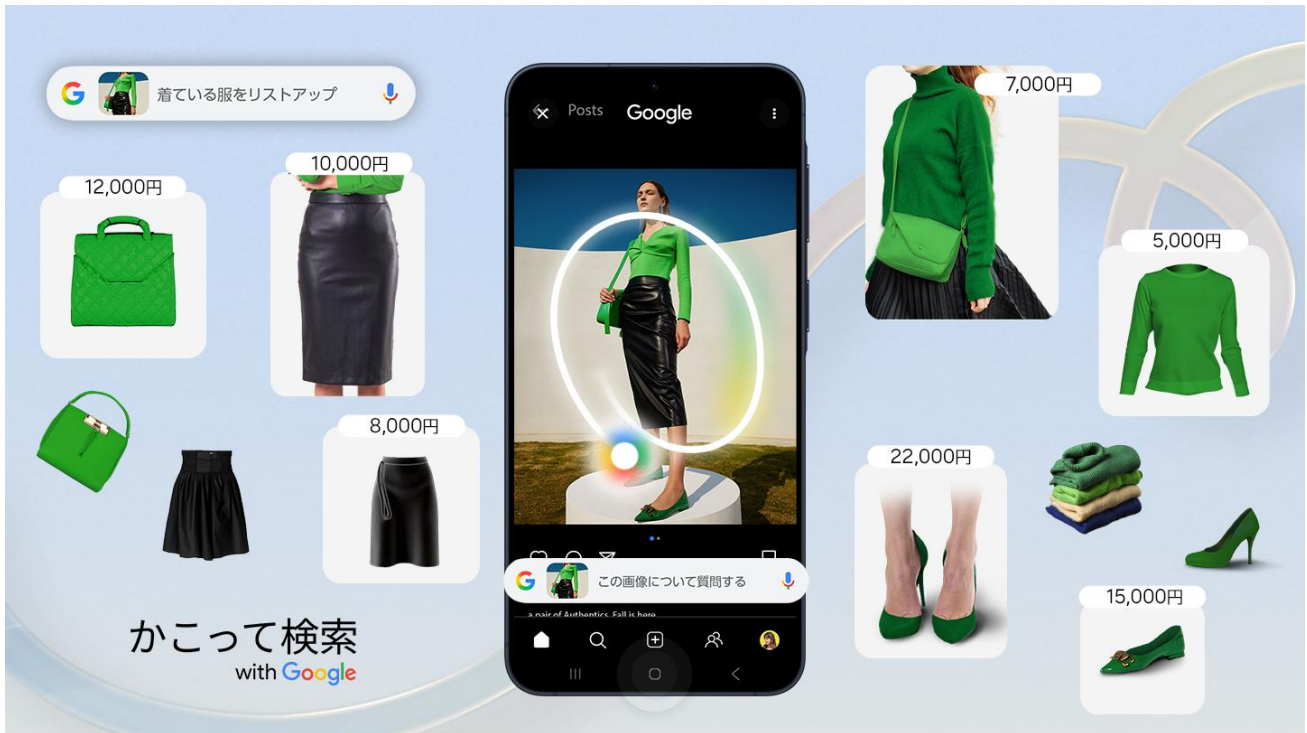

正確性についての保証はいたしかねます。写真の内容によって提案内容が異なる場合があります。またAIの特性上、結果や品質は毎回異なる場合があります。

※11 1つのクリップあたりの最大時間は90分、結合するクリップの最大時間は180分です。1つのビデオプロジェクトで最大60個のクリップを使用します。結果の正確性についての保証はいたしかねます。

かこって検索^{※12}は、画像内の複数の対象を一度に検索することが可能になり、コーディネートやアクセサリなど、気になるアイテムを簡単に調べることができます。

※12 かこって検索はGoogle LLCの商標です。表示される結果はイメージです。本機能は一部の対応デバイスで利用可能であり、インターネット接続が必要です。対応アプリおよび対応画面でのみ動作します。結果は視覚的な一致度により異なる場合があります。内容の正確性は必ずご確認ください。

新しいSamsung Galaxy AシリーズではAwesome Intelligenceの体験をさらに拡充し、検索や予定の整理、設定の調整など、日常の操作をより簡単にするためのAIエージェントを自由に選択できます。会話型デバイスエージェントとして進化した**Bixby**^{※13}は、自然な言葉で設定や機能を直感的に操作可能にし、**Gemini**^{※14}はAIに一言依頼するだけで、Samsung Galaxyの標準アプリや一部のサードパーティアプリを連携し、複雑な操作をサポートすることが可能になり、よりスピーディーで直感的な操作体験を実現します。

※13 Bixbyの利用にはSamsungアカウントへのログインおよびデータ通信が必要です。提供される機能は国・地域・言語によって異なる場合があります。Bixbyは、英語(英国/米国/インド)、フランス語(フランス)、ドイツ語(ドイツ)、イタリア語(イタリア)、日本語(日本)、韓国語(韓国)、中国語(中国・標準語)、ポルトガル語(ブラジル)、スペイン語(スペイン/ラテンアメリカ)の特定のアクセントや方言に対応しています。すべての発音や表現に対応するものではなく、認識精度は発音や音量、周囲の環境などにより異なる場合があります。また、動画・ゲーム・音声の録音中、通話中、最大省電力モード、緊急モード、Samsung Kids利用時など、一部の状況では利用が制限される場合があります。サービスの提供状況は国・キャリア・言語・デバイスモデル・OSバージョンによって異なります。Bixbyは一部のアプリの操作に対応しており、対応アプリは今後拡大予定です。SmartThings対応デバイス进行操作するには、事前にSmartThingsアプリへの接続が必要です。詳細はSmartThings公式サイト(www.samsung.com/smartthings)をご確認ください。

※14 GeminiはGoogle LLCの商標です。Gemini Live機能の利用にはインターネット接続およびGoogleアカウントへのログインが必要です。サービスの提供状況は国・言語・デバイスモデルによって異なる場合があります。機能は契約内容により異なる場合があり、結果も異なる場合があります。対応は一部の機能およびアカウントに限定されます。現在は、個人のGoogleアカウント(管理対象外)に加え、管理者によりGeminiへのアクセスが有効化された職場または学校のアカウントでも利用可能です。個人または学校のGoogleアカウントでの利用は13歳以上(または各国の規定年齢以上)、職場アカウントでの利用は18歳以上が対象となります。