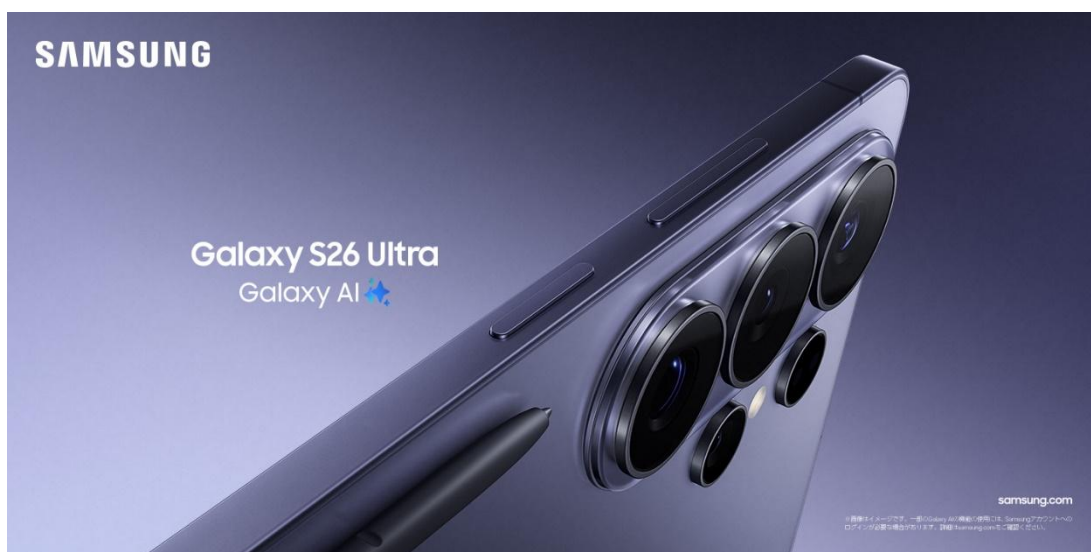

■ 製品詳細について

「Samsung Galaxy S26 Ultra」詳細

<https://www.samsung.com/jp/smartphones/galaxy-s26-ultra/>

- 「Samsung Galaxy」は Samsung Electronics Co., Ltd.の商標または登録商標です。
- その他、記載されている会社名、商品名、サービス名称等は、各社の商標または登録商標です。