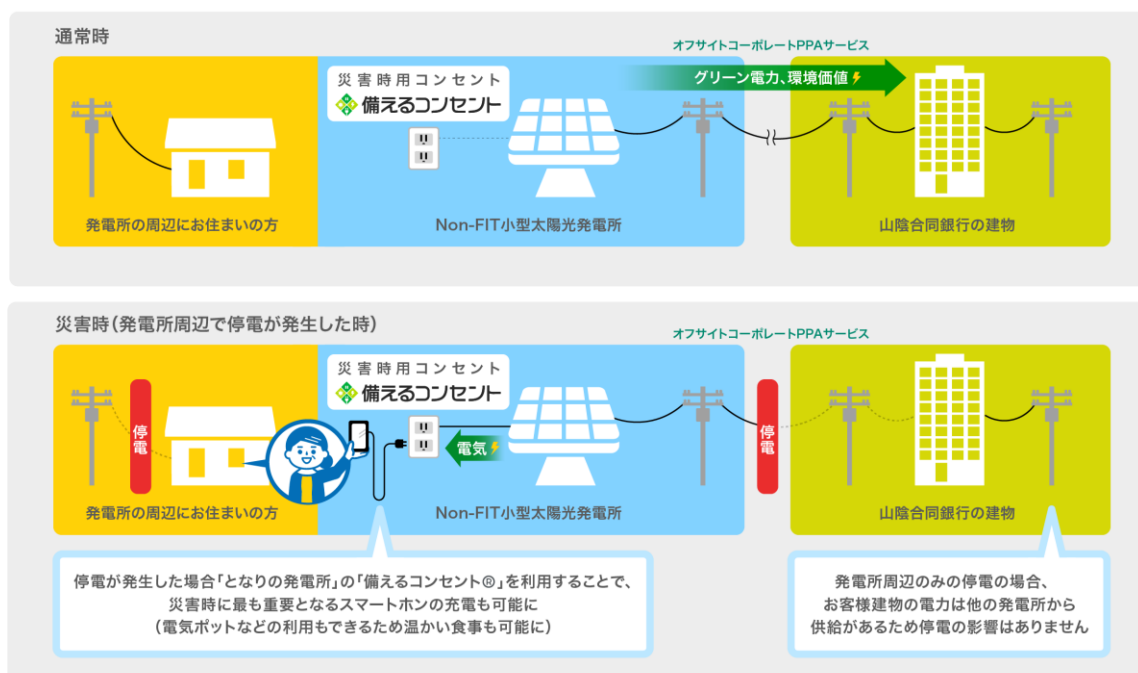

●地域との共生：災害時用コンセント【備えるコンセント®】を導入

今回の取り組みで開発する山陰合同銀行専用の Non-FIT 小型太陽光発電所には、発電所の設置地域で災害等により停電が発生した際に、周辺にお住まいの地域住民のみならずが電力を利用できる災害時用コンセント「備えるコンセント®」を設置します。これにより、発電所の設置地域に対するレジリエンス向上、地域とのより一層の共生を図ってまいります。

災害時用コンセント「備えるコンセント®」の利用イメージ

ご近所さんの電力のもしにも
備えるコンセント®

ごうぎん

ごうぎんエナジー

CEC
CLEAN ENERGY ↔ CONNECT

本件に関するお問合せ先

株式会社山陰合同銀行

経営企画部 サステナビリティ推進グループ 小豆澤 剛

TEL : 0852-55-1028

E-mail : sustaina@gogin.co.jp

ごうぎんエナジー株式会社

営業戦略部 足立 亮

TEL : 0852-33-7790

E-mail : g-energy@gogin.co.jp

株式会社クリーンエナジーコネク

コーポレート本部

E-mail : info@cleanenergyconnect.jp