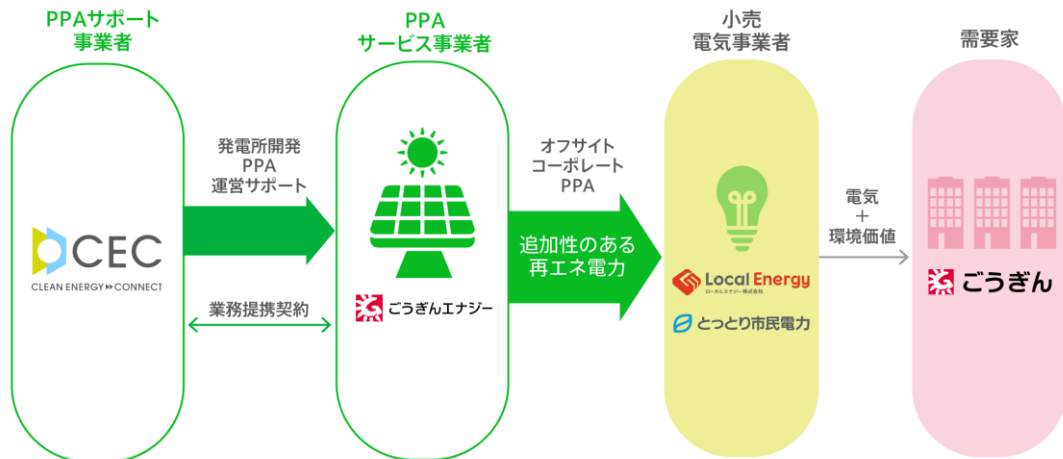

<本取組みの概要>

需要家	株式会社山陰合同銀行
PPA 導入事業所	山陰合同銀行の各支店（30 拠点）
PPA サービス事業者	ごうぎんエナジー株式会社
PPA 運営サポート事業者	株式会社グリーンエナジーコネク
協業小売電気事業者	ローカルエナジー株式会社／株式会社とっとり市民電力
発電所容量	約 1.0MW（山陰・山陽に 11 発電所）
年間計画発電量	920,000kWh（送電端）
CO2 排出削減効果	年間約 500 t-CO2
運用開始日	2026 年 4 月 1 日

山陰合同銀行がオフサイトPPAで 追加性のある再生可能エネルギーを導入

地域新電力を通じて支店30か所の脱炭素化を実現

ごうぎんエナジー保有の
Non-FIT小型太陽光発電所（11か所）

山陰合同銀行の
各支店30か所

オフサイト
コーポレート
PPAサービス

ごうぎん

ごうぎんエナジー

CEC
CLEAN ENERGY ↔ CONNECT

Local Energy
ローカルエナジー株式会社

とっとり市民電力