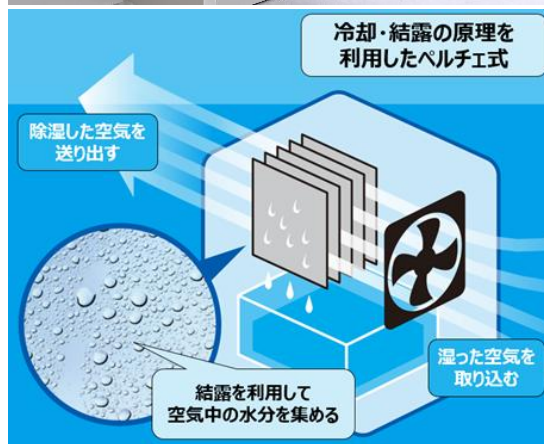

幅を抑えたスリムなコンパクト設計で、下駄箱やクローゼットなどの限られたスペースにも設置が可能。気になる空間をピンポイントで湿気対策できるほか、PD36W以上の出力に対応したモバイルバッテリーにも対応し、電源の取りにくい場所でも使用できるなど、高い設置自由度を実現しました。

小型ながら最大約250mL/日※の除湿能力を発揮し、梅雨時や湿度の高い季節の局所除湿に適しています。また、取り外し可能な800mLタンクを搭載し、排水も簡単に行えます。さらに、使用環境に応じて強・弱の2段階運転の切替ができ、効率的な除湿が可能に。設置場所を選ばないシンプルなデザインで、インテリアにもなじみやすいホワイトとグレーの2色展開です。コンパクトさ、静音性、使いやすさを兼ね備え、さまざまな生活空間で活躍する除湿機です。

※室温30℃、湿度80%を維持しつづけた室温で運転したときの1日あたりの除湿量です。室温・湿度条件により異なります。

<商品特長>

1. 狭小空間にも設置できるコンパクト設計と高い設置自由度

幅を抑えたスリム設計により、下駄箱やクローゼットなどの限られたスペースにも設置が可能です。使用場所を選ばず、気になる空間をピンポイントで湿気対策できます。

さらに、PD36W以上の出力に対応したモバイルバッテリーにも対応。電源の取りにくい場所でも使用でき、設置自由度を高めました。

2. 静音性と除湿力、使いやすさを兼ね備えた機能設計

ペルチェ効果による冷却・結露の原理を採用。電流を流すと冷却と加熱が生まれるペルチェ素子の仕組みにより、湿気を含んだ空気を吸気してペルチェ素子で冷却し、水分を効率的に結露させて除湿します。コンプレッサーを使用しないため動作音が静かで、寝室や書斎などでも使用しやすい設計です。

小型ながら最大約250mL/日※の除湿能力を発揮し、梅雨時や湿度の高い季節の局所除湿に適しています。

また、取り外し可能な800mLタンクを搭載し、排水も簡単に行えます。使用環境に応じて強・弱の2段階運転の切替ができ、効率的な除湿が可能です。

※室温30℃、湿度80%を維持しつづけた室温で運転したときの1日あたりの除湿量です。室温・湿度条件により異なります。

<商品仕様>

商品名	ペルチェ式除湿機	
型番	YDC-AU25	RDC-AU025
電源 (ACアダプタ)	入力：100-240V～ 50/60Hz 0.8A 出力：USB-C 5.0V⇄3.0A / 9.0V⇄3.0A / 12.0V⇄3.0A / 15.0V⇄2.4A / 20.0V⇄1.8A 合計出力：36.0W Max	
製品寸法/質量	約幅：135mm×奥行：130mm×高さ：265mm / 約1.2kg	
除湿方式/除湿能力	ペルチェ式 / 約250ml/日※	
排水タンク容量	約800mL	
販売ルート	当社が運営するインターネット通販サイト、全国のホームセンターなど	全国の家電量販店
価格	オープン (参考価格：5,980円前後)	
商品ページ	https://book.yamazen.co.jp/product/detail/I00009344	