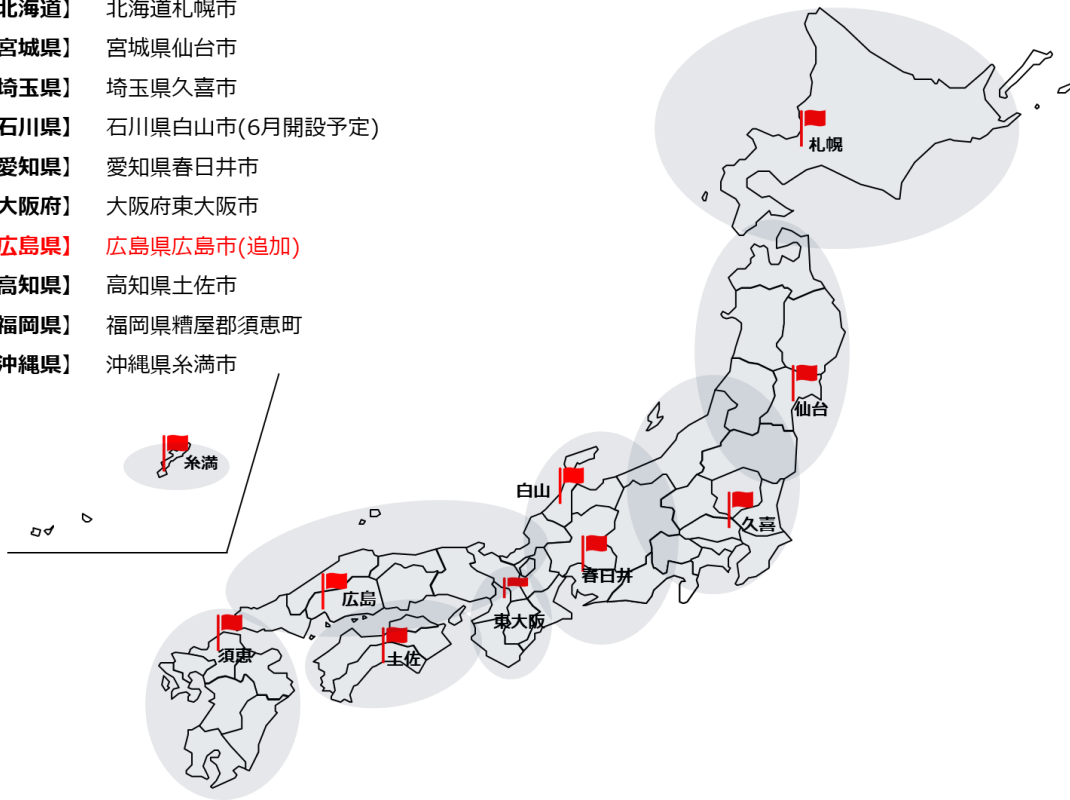

2026年4月6日

広島県広島市に内閣府との連携協定に基づく災害備蓄品の 保管拠点を新たに開設

SGホールディングス株式会社(本社:京都市南区、代表取締役会長:栗和田栄一)が、政府が実施する防災支援と一体となって防災事業を行うことを目的に設立したSGH防災サポート財団は、内閣府と2025年4月14日に締結した「プッシュ型支援物資に関する業務連携協定」に基づく支援物資、および災害時に必要となる各種支援物資の保管場所として新たに広島県広島市に拠点を開設しました。

■保管拠点

- 【北海道】 北海道札幌市
- 【宮城県】 宮城県仙台市
- 【埼玉県】 埼玉県久喜市
- 【石川県】 石川県白山市(6月開設予定)
- 【愛知県】 愛知県春日井市
- 【大阪府】 大阪府東大阪市
- 【**広島県**】 **広島県広島市(追加)**
- 【高知県】 高知県土佐市
- 【福岡県】 福岡県糟屋郡須恵町
- 【沖縄県】 沖縄県糸満市

■広島県広島市に拠点を開設した背景

災害発生時に政府が行うプッシュ型支援における分散備蓄品[※]の保管拠点については、内閣府において、これまで近畿地域と中国地域を1地域として整備されてきましたが、支援物資の到着を迅速化する必要性を踏まえ、新たに中国地域における保管拠点の整備が検討されてきました。

こうした背景を受け、SGH 防災サポート財団では、SGホールディングスグループが培った物流の専門性とネットワークを生かし、支援物資の保管および広域輸送に適した拠点の選定・整備を行った結果、当財団の備蓄品に加え、内閣府の分散備蓄品も保管を行う拠点として、広島県広島市に拠点を開設しました。

News Release

■開設による効果

- ・中国地方における災害時に、広島市の拠点から物資を輸送できるため、より迅速な支援物資の輸送を実現
- ・広島高速3号線「観音出入口」より約1.2km、山陽自動車道「五日市IC」より約11kmの立地であり、広域輸送に対応可能
- ・政府のプッシュ型支援物資の保管が可能な広さを有し、スムーズな搬出入が可能