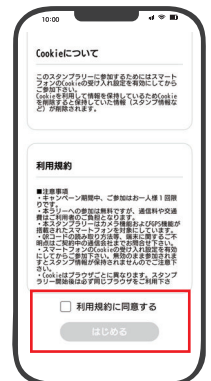

## 参加方法

より詳細な操作手順はこちら

## STEP1 ユーザー登録をしよう!

1 以下サイトから  
「**いますぐユーザ登録する**」  
をクリックしてください

アクセス前に**位置情報**を  
必ず**ON**に設定してください。

2 ユーザー登録をしてください。

HP画面から、「**参加する**」を  
クリックしてください。

年代・性別・居住地・ニックネーム・  
パスワードなどを入力してください。

ユーザー登録をしてください。

利用規約を読んで、「**利用規約に同意する**」にチェックを入れ、「**はじめる**」をクリックして

# STEP 2 高速道路利用当日にエントリー＆報酬を確認しよう!

- 1 渋滞状況を確認してください。
- 2 抽選に参加し、獲得ポイントを確認したら、事前アンケートにお答えください。

「スタンプカード」をクリックして「渋滞予測/渋滞状況確認」をクリックしてください。

渋滞状況の各URLをクリックして情報を確認してください。

「スタンプカード」をクリックして、エントリーしてください。

エントリーが完了したら、「特典」をクリックして抽選に参加してください。