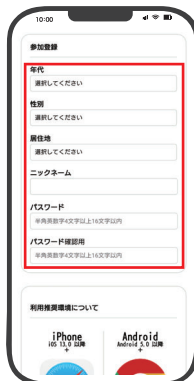

### ポイント額

最大1,000円相当(抽選方式)  
デジタルポイント(QUOカードPay)  
※抽選の結果が0円になることはございません

## 参加方法

より詳細な操作手順はこちら

## STEP1 ユーザー登録をしよう!

1 以下サイトから  
「**いますぐユーザ登録する**」  
をクリックしてください

アクセス前に**位置情報**を  
必ず**ON**に設定してください。

2 ユーザー登録をしてください。

HP画面から、「**参加する**」を  
クリックしてください。

年代・性別・居住地・ニックネーム・  
パスワードなどを入力してください。

ユーザー登録をしてください。

利用規約を読んで、「**利用規約に同意する**」にチェックを入れ、「**はじめる**」をクリックして

# STEP 2 高速道路利用当日にエントリー＆報酬を確認しよう!

- 1 渋滞状況を確認してください。
- 2 抽選に参加し、獲得ポイントを確認したら、事前アンケートにお答えください。

「スタンプカード」をクリックして「渋滞予測/渋滞状況確認」をクリックしてください。

渋滞状況の各URLをクリックして情報を確認してください。

「スタンプカード」をクリックして、エントリーしてください。

エントリーが完了したら、「特典」をクリックして抽選に参加してください。