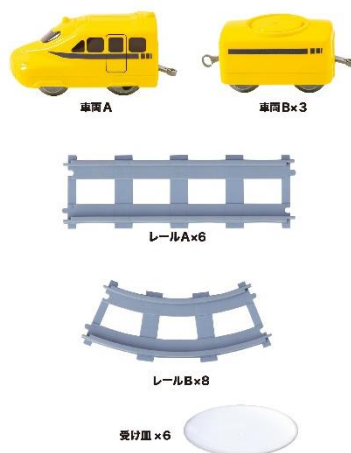

『回転寿司トレイン』は、2015年に発売以降、これまでに13万台以上を販売したライオン株式会社のヒットシリーズです。従来品は白いトレインが全長159cmのレールを走りますが、お客様のご要望にお応えし、新製品の車体はイエロー、レールも234cmに長くなりました。

まだまだ続くイエナカ需要。おうちご飯をもっと楽しくするアイテム

市販や手作りのお寿司を黄色い電車に乗せて出発！ 楽しく食べられるので、お子様も大喜びです。テイクアウトや手巻き寿司パーティーでも大活躍。お寿司以外にもスイーツを乗せるなどアレンジも楽しめます。

これからの季節、年末年始の家族パーティや、11月22日の「回転寿司記念日」に、おうち回転寿司を楽しみませんか？

製品の特徴

- 黄色い電車がお寿司を乗せて、くるくるレールを回り続ける。
- 従来品より長さUP！ 全長約234cmのレールでゆっくり食事を楽しめる。
- 付属の受け皿は6枚あるので、回っている間に次に回すお寿司を準備できる。
- お寿司以外にもスイーツなどを乗せて、回転スイーツトレインにも。
- 食べ物を乗せずに電車のおもちゃとしても遊べる。

本件に関するお問い合わせ先 ライオン株式会社 広報担当：三上

本社：〒577-0034 大阪府東大阪市御厨南2-1-33 TEL：06-6789-0877

東京支社：〒108-0074 東京都港区高輪2-21-38 大野高輪ビル

LITHON

■製品概要

製品名	大回転！寿司トレイン
発売日	2022年11月10日（木）
電源	単3電池2本（別売）
サイズ	本体（車両連結時）：約W6×D50×H6cm 車両A（電池入れる分）：約W6×D14×H6cm 車両B（連結部分）：約W6×D12.3×H6cm レール全長：234cm 受け皿：約Φ9×H1.2cm
質量	本体（車両連結時・電池含まず）約275g
セット内容	車両A×1、車両B×3、レールA×6、レールB×8、受け皿×6
材質	ABS
参考店頭価格（税込）	4,400円
販売場所	全国の量販店、雑貨ショップ、オンラインストア等