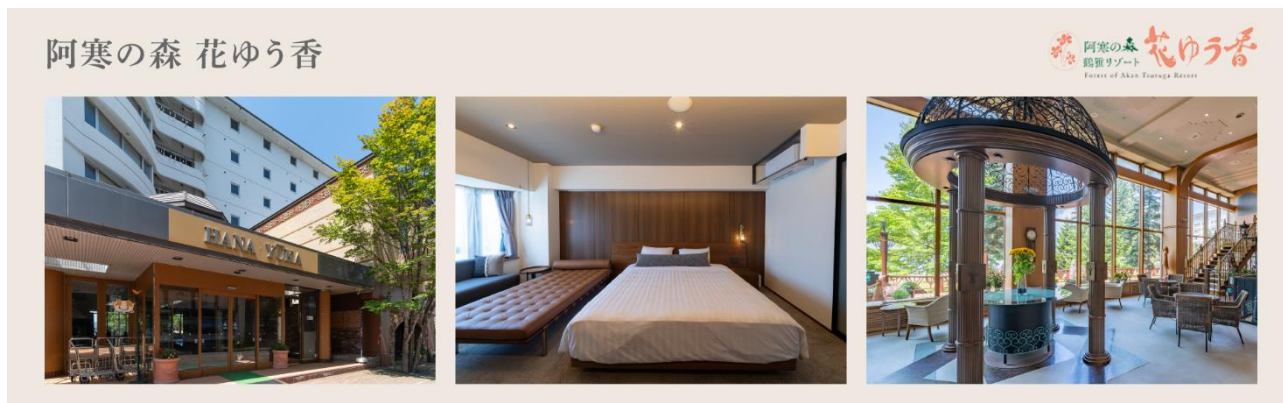

〈あかん湖 鶴雅ウイングスについて〉

「あかん湖 鶴雅ウイングス」は、スタイリッシュで新しい形の北海道阿寒の温泉リゾートホテルです。

阿寒湖畔に佇み、入った瞬間に見る者を圧倒するアイヌの香り漂うロビーギャラリー、安全・ヘルシーにこだわった旬の食材と極力無添加のお食事、高温と低温そしてアロマと薬草など多彩な岩盤浴メニューで、「ココロとカラダにやさしい」をテーマに、ゆとりの空間でおもてなしいたします。

- ・所在地：〒085-0467 北海道釧路市阿寒町阿寒湖温泉4丁目6番10号
- ・総部屋数：124部屋
- ・オフィシャルサイト：<https://www.tsurugawings.com/>

<阿寒の森 花ゆう香について>

阿寒湖の南岸に位置する阿寒湖温泉の湖畔に、カジュアルリゾートホテル「阿寒の森花ゆう香」はあります。源泉かけ流しのお肌にやさしい温泉と、北海道の素材を活かしたビュッフェが自慢です。

楽しみ方はあなた次第。アクティビティで阿寒の自然を思いっきり楽しんだり、長期滞在で周辺のグルメ・観光を楽しんだり。自由気ままな、阿寒湖でのカジュアルステイが叶います。

- ・所在地 : 〒085-0467 北海道釧路市阿寒町阿寒湖温泉 1 丁目 6 番 1 号
- ・総部屋数 : 95 部屋
- ・オフィシャルサイト : <https://www.hanayuuka.com/>