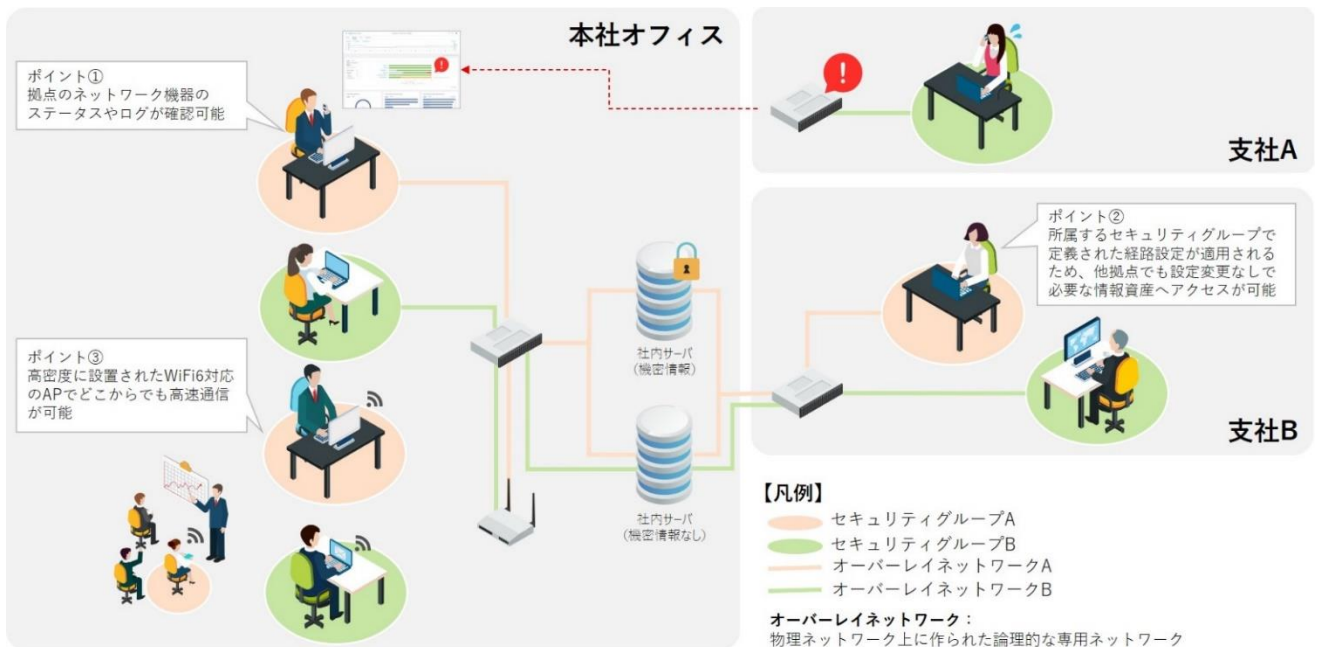

■本ネットワーク導入におけるポイント

● ネットワークの管理性向上

Cisco DNA Center※1 はネットワーク全体から情報を収集して稼働/接続状況を数字で可視化することで、障害の発生やクライアントの問題点をダッシュボード上で迅速に発見することができます。これにより、情報システム部門で課題となっていた国内拠点で発生した障害の原因解析が本社から直接できるようになり、解析結果を元にした恒久的な対応が可能となりました。また、取得した情報はレポートとしてアウトプットができ、定期的なネットワーク情報の保管や社内への報告として活用しています。

● どの拠点からでも必要な情報資産へアクセスが可能

Cisco SD-Access※2 の導入で国内拠点のどこからでも社員の所属に合わせたネットワークへアサインされるようになり、拠点を問わず必要な情報資産へのアクセスが可能になりました。また、機密情報への接続をネットワーク側で制限することでセキュリティも強化されました。

● 高密度 Wi-Fi でどこでも快適かつ高速に繋がる環境

本社移転のタイミングで一部部署においてフリーアドレス制が採用され、無線ネットワークに接続する端末の増加に向けた増強が求められていました。そこで、Wi-Fi 6 対応の AP を高密度に設置し、双方向の同時通信の実現による通信速度の向上と合わせて、オフィスのどこからでもつながる無線ネットワークを実現しました。

三井情報は Cisco DNA や Wi-Fi 6(802.11ax)等の最新ネットワーク技術を MKI IDEA Lab.(MKI アイディアラボ)※3 で検証を繰り返し、お客様環境に適したネットワーク基盤を提供してきました。今回の西松建設に導入した本ネットワークでは、月額定額サービスとして提供することで最新のネットワーク技術に早期に対応できる環境を実現しています。今後も三井情報は企業の事業を支える上で不可欠な快適かつ堅牢性の高い次世代ネットワーク基盤を構築していきます。

※1 Cisco DNA Center: 自動化、仮想化、AIなどの先進技術を駆使したネットワークコントローラー/分析プラットフォーム

※2 Cisco SD-Access: Cisco が提供する SD-LAN ソリューション

※3 MKI IDEA Lab.: 三井情報 東中野オフィスにある検証用ラボ <https://www.mki.co.jp/company/strengths.html>

- ネットワーク利用イメージ -