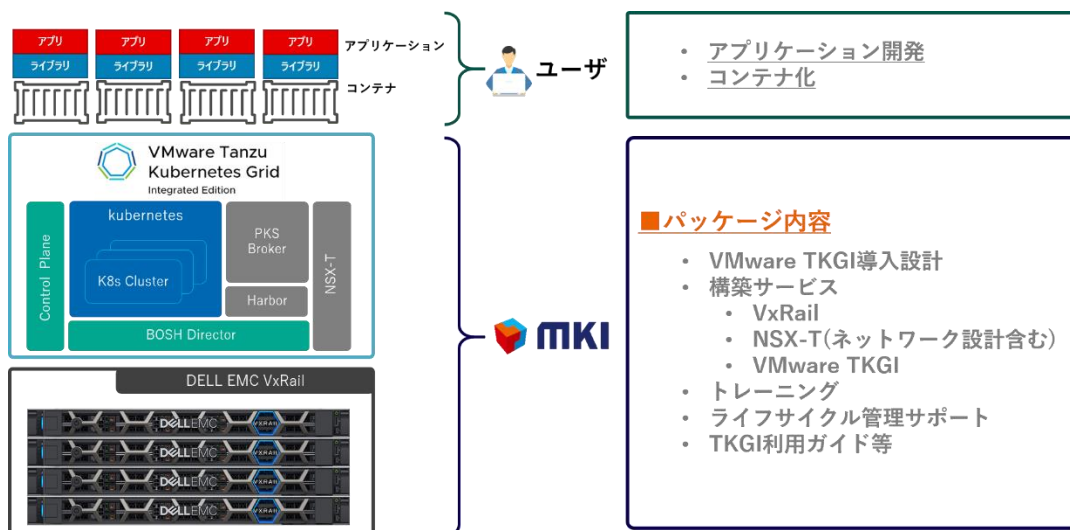

昨今、感染症の世界的な流行をきっかけに企業のシステムはオンプレミス(以下 オンプレ)からクラウドへの移行が加速し、アプリを提供する企業はクラウドネイティブ※3 なアプリの開発・提供だけでなく、急速な変化に応えられるように開発環境のモダナイゼーション※4 やアプリ開発からリリースまでのサイクル短縮が求められています。この課題を解決する技術の1つにコンテナ※5 による開発環境の仮想化があり、多くの場合クラウド上で利用されます。しかし、アプリのパフォーマンス要件が高く、クラウド上で動作させるメリットが無い場合や企業固有のセキュリティポリシーを理由にオンプレでの利用を選択するケースがあります。オンプレでコンテナを利用するには、自社でコンテナ基盤を構築する必要がありますが、Kubernetes 等のコンテナオーケストレーションツールや既存ネットワークへの通信を考慮した全体ネットワーク設計、コンテナの運用管理などの専門知識が求められ、社内の開発技術者やIT担当者では導入が難しい場合があります。かかる状況を受け、三井情報ではコンテナの利用に必要な設計・構築・導入とトレーニングサービスをセットにした本パッケージの提供を開始しました。本パッケージでは、豊富な企業ネットワーク導入実績を持つ技術者が既存ネットワークへのコンテナ基盤の導入に伴う通信影響を考慮した初期設計・構築を行い、並行してユーザがコンテナをすぐに利用開始できるよう、TKGI 利用ガイドやトレーニングサービスを提供します。また、導入後もライフサイクル管理などの運用サポートでIT担当者の負担を軽減します。

コンテナを利用した開発はオンプレでの開発環境構築期間を最大 2-3 か月短縮し、TKGI でコンテナ基盤を運用することでコンテナの利用と管理がシンプルになり、開発効率の向上とアプリ開発期間の短縮が期待できます。三井情報は本パッケージで開発技術者のリソースをアプリ開発に集中できるように支援します。

VMware TKGI on VxRail パッケージ内容