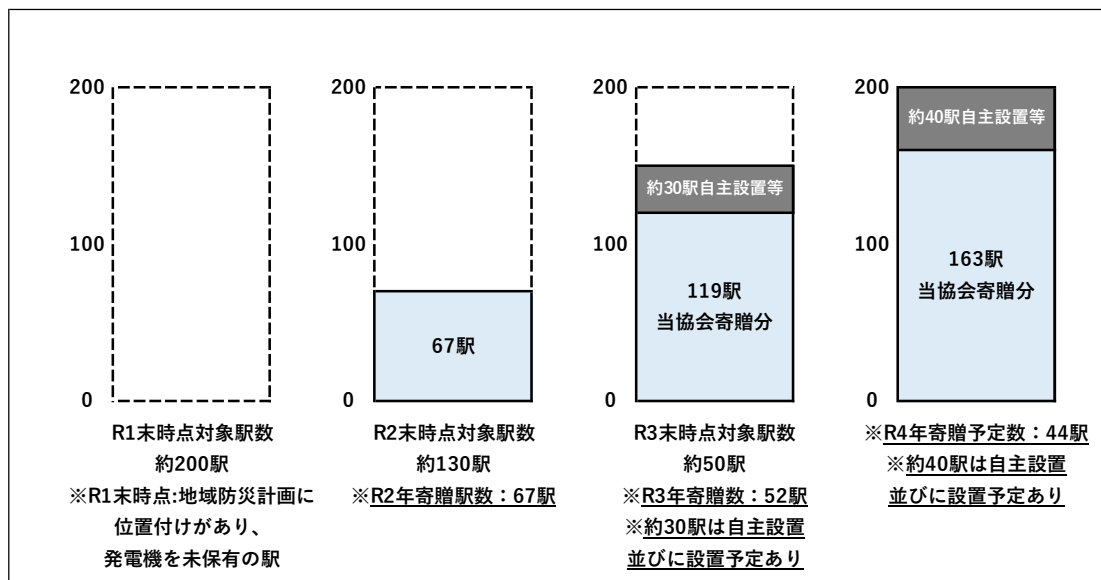

令和4年 4月 6日

報道関係各位

一般社団法人日本道路建設業協会

一般社団法人全国道の駅連絡会

全国の道の駅に、発動発電機44台を寄贈 ～地域防災計画に位置付けられる道の駅の保有率100%達成～

一般社団法人日本道路建設業協会（東京都中央区、会長：西田義則）は、国土交通省および一般社団法人全国道の駅連絡会（東京都江東区、会長：石井 裕）と連携し、道の駅の防災機能強化として、全国の地方自治体において地域防災計画に位置付けられる道の駅の発電機保有率100%を目指し、令和2年から令和4年までの3年間で約200駅に発動発電機を寄贈することとしており、最終年度となる本年は、4月12日（火）の群馬県前橋市の道の駅「ふじみ」を皮切りに、全国44駅（別表）へ順次寄贈してまいります。

1. 全国の地方自治体の地域防災計画に位置付けられている道の駅の発動発電機保有率は、令和元年度末時点で6割程度となっておりました。日本道路建設業協会は、国土交通省および全国道の駅連絡会と連携し、未保有の道の駅に対して、令和2年から令和4年までの3年間で保有率100%となるよう、発動発電機約200台を寄贈することとしており、最終年度となる本年に目標を達成致します。これにより、停電時における道の駅の補完電源として、生活に必須となったスマートフォンの充電などに幅広く利用でき、地域住民への「安心」を提供します。

また、コロナ禍で災害に備える重要性は増しているとの認識のもと、地震や台風など近年激甚化している災害に備えることができるように、備えのさらなる充実を図ってまいります。

【R1末時点発電機未保有駅の解消状況（R4見込み含む）】