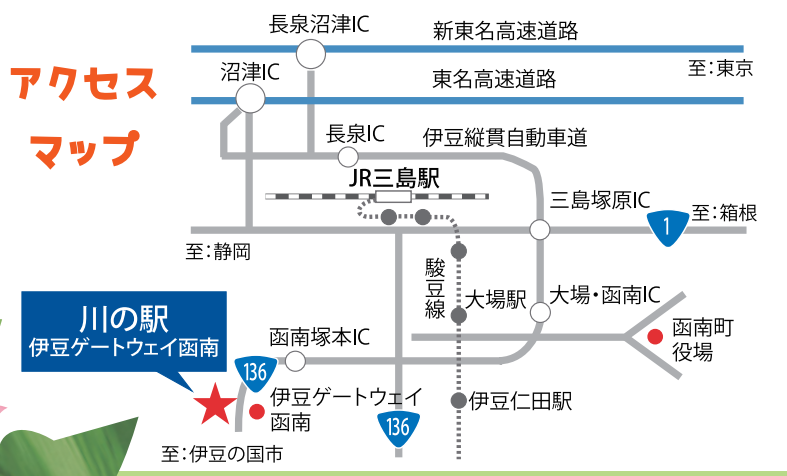

狩野川塚本地区
河川防災
ステーション

伊豆ゲートウェイ函南

川の駅

2019.4/27 土 11:00~

GRAND OPEN

狩野川でまなぶ・あそぶ・つながる
川の駅
いよいよオープン!!

おもしろい! 役立つ!
楽しいこと
いっぱい!!

オープニングイベント
10日間 連日開催!!
4/27日~5/6日

詳しい情報は
裏面を
チェック!

【お問い合わせ】
川の駅 伊豆ゲートウェイ函南
〒419-0124 静岡県田方郡函南町塚本920-1
Tel. 055-979-7048
kawanoekiizugateway.com