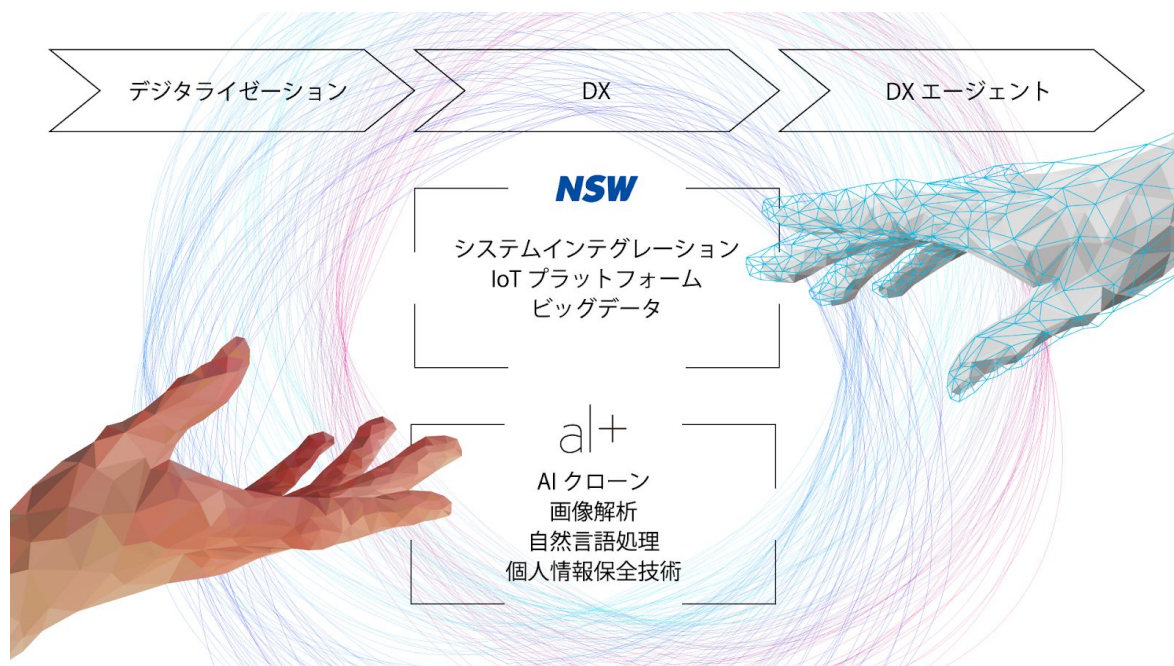

2020年 6月 9日
株式会社オルツ / 株式会社オルツテクノロジーズ
日本システムウェア株式会社

ニュースリリース

オルツとNSW、企業のDXを加速する総合AIソリューションで連携

オルツグループ（株式会社オルツ及び株式会社オルツテクノロジーズ、本社：東京都港区六本木、代表取締役：米倉千貴、以下「オルツ」）と、日本システムウェア株式会社（本社：東京都渋谷区、代表取締役執行役員社長：多田 尚二、以下「NSW」）は、企業のDX（デジタルトランスフォーメーション）推進に特化した、総合的なAI技術の導入提案を共同で行っていくことを本日お知らせいたします。

【デジタルライゼーションからDX、その先へ】

これまで、多くのAI関連企業はその技術を用いて企業のデジタルライゼーションを推進してきました。しかし、本来目指すべきDXの姿に対し、実現されてきたことはその一部である、業務の省力化、省人化に終始してきた感があります。

この課題に対し、企業のさらに高度なDXを実現するため、オルツのAIソリューションと人間個人のAIクローンを生成する技術を、システムインテグレーションで高い実績を持つNSWの顧客課題解決力と連携させ、総合AIソリューションとして提供することとなりました。