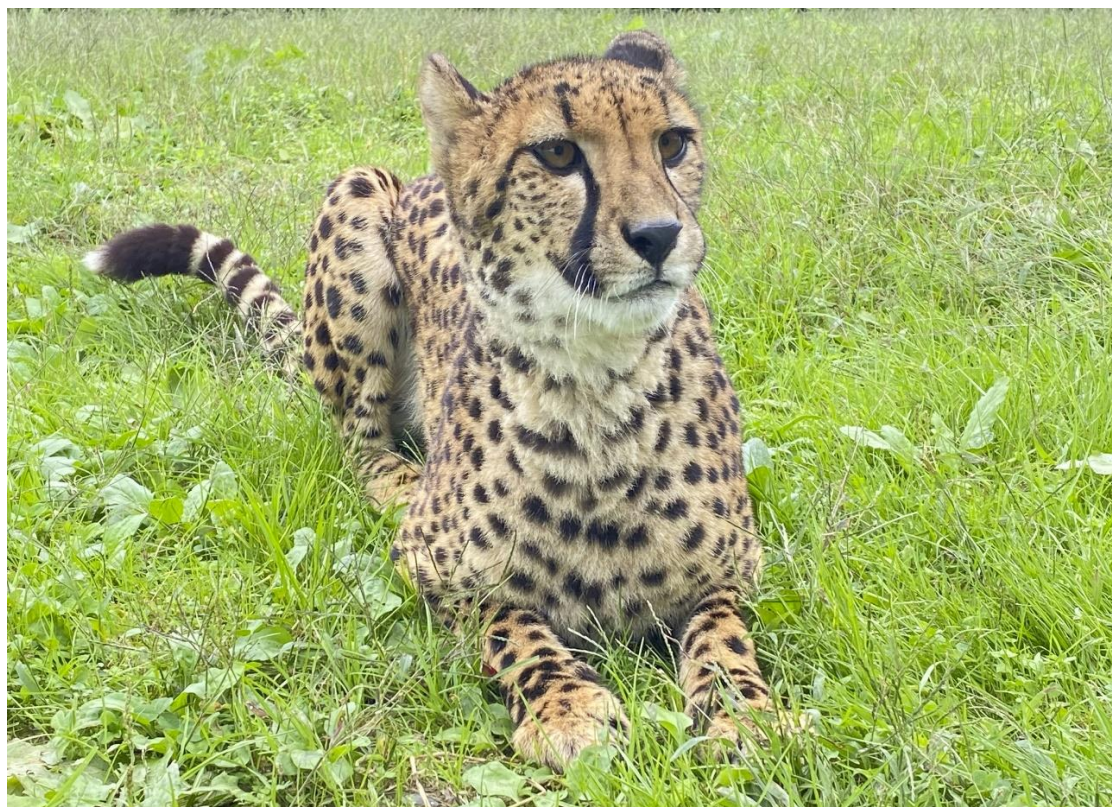

関係各社各位

SAVANNA
天空のサバンナ
OF SKY

【チーターのクレアの歓迎会・
ベンガルトラのアイのお誕生会開催について】

岩手サファリパーク

2022.10.22

岩手サファリパーク(岩手県一関市)では、今年 9 月 7 日に千葉市動物公園(千葉県千葉市)から来園したチーターのクレアの歓迎会と、間もなく 13 歳になるベンガルトラのアイのお誕生会を 11 月 3 日(金)から 11 月 6 日(日)の間に開催します。この機会に新しい仲間であるチーターのクレアを東北の皆様にご周知いただくとともに、ベンガルトラのアイの元気な姿をご紹介できればと思います。

【千葉市動物公園から来園したチーターのクレアちゃん近影①】

【千葉市動物公園から来園したチーターのクリアちゃん近影②】

【間もなく 13 歳を迎えるベンガルトラのアイちゃん近影】

チーター

クレアちゃんの歓迎会

11月3日(木)・11月4日(金)・11月5日(土)開催

開催時間 各日13:00から開始

集合場所 アニマルフードコート

参加人数 各日15名様限定

参加要件 小学生以上、

サファリパーク入場券必須

参加費 大人、小人問わず1名1,000円

※参加チケットは開園と同時にサファリ売店にて販売します。

ベンガルトラ

アイちゃんのお誕生日会

HAPPY BIRTHDAY AI 13YEARS OLD!