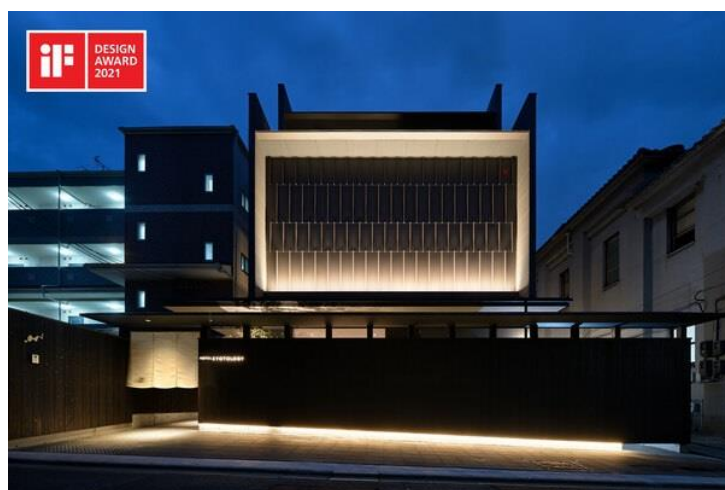

## 芸術学部 山中コ〜ジ准教授が共同代表を務めるGENETOと株式会社コスモスモアが設計を行った“HOTEL KYOTOLOGY”がIF DESIGN AWARD 2021を受賞

### 【本件の概要】

芸術学部 造形芸術学科 インテリア・プロダクトデザインコース 山中コ〜ジ准教授が共同代表を務めるGENETOと株式会社コスモスモアが設計を行った近作“HOTEL KYOTOLOGY”が、この度IF DESIGN AWARD 2021を受賞しました。世界52か国／地域から集まった約10,000件の応募デザインの中から今回の受賞となりました。

### 【作品介绍】(山中准教授)

京都東山山麓に建つHOTEL KYOTOLOGYは、少し歩くと三十三間堂や京都国立博物館がある好立地にあるものの、周囲は中層の民家や集合住宅に囲まれており周囲からの視線にさらされている。その為、周囲からの視線を遮断しながら客室への通風や採光を確保することが必要と考えた。

家の3辺が挟まれている京の町家は、ファサードか坪庭からの通風や採光に頼るほかは無い。特に「坪庭」は住人だけの外部空間と言える。坪庭は一階から四階までの客室に合わせて様々なタイプを作ったが、全室をベッドルームとそれを正対させた。一階は以前から同敷地にあった灯籠、石、樹木を再構成し、二階以上は砂利と苔により京都の山々をイメージした築山で構成した。また、全てに石と錫を組み合わせた光る錫石（アートピース）を配置し、苔の築山と錫石は開口部からもたらされる光と共鳴し豊かな表情を生み出してくれた。

開口部を坪庭に面する事で周辺環境からの視線を切りつつ、通風と採光を確保し、滞在する人々に坪庭ならではの空間体験を楽しんでもらえる。京町家と同じ体験とまではいかないものの、坪庭からもたらされる自然の息吹は、訪れた旅行者に京都らしい風情を感じさせ、心が安らぐ滞在になることを願っています。