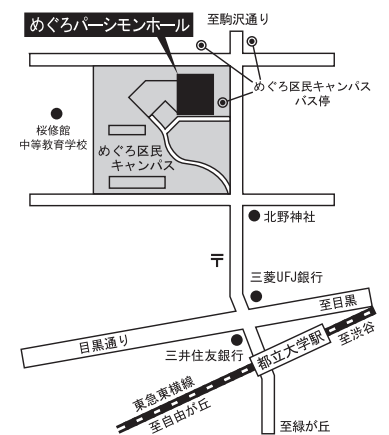

めぐろパーシモンホール
東京都目黒区八雲1-1-1 tel: 03-5701-2924

- ●東急東横線「都立大学駅」徒歩7分
- ●東急バス「めぐろ区民キャンパス」下車すぐ

※駐車場の台数が少ないため、公共交通機関をご利用ください。