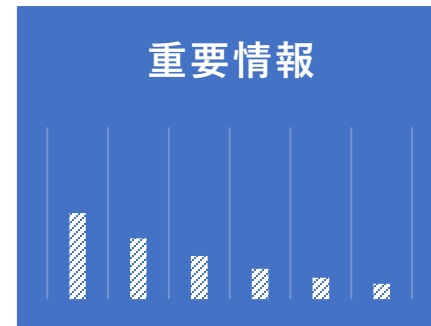

【News NanoMaTechサイトの動作原理】

News NanoMaTech	
代表画像 1	ニュース1 タイトル http://www.XXXXXXXX/ <ul style="list-style-type: none">最も重要なニュース文2番目に重要なニュース文3番目に重要なニュース文
代表画像 2	ニュース2 タイトル http://www.XXXXXXXX/ <ul style="list-style-type: none">最も重要なニュース文2番目に重要なニュース文3番目に重要なニュース文
代表画像 3	ニュース3 タイトル http://www.XXXXXXXX/ <ul style="list-style-type: none">最も重要なニュース文2番目に重要なニュース文3番目に重要なニュース文
代表画像 4	ニュース4 タイトル http://www.XXXXXXXX/ <ul style="list-style-type: none">最も重要なニュース文2番目に重要なニュース文3番目に重要なニュース文