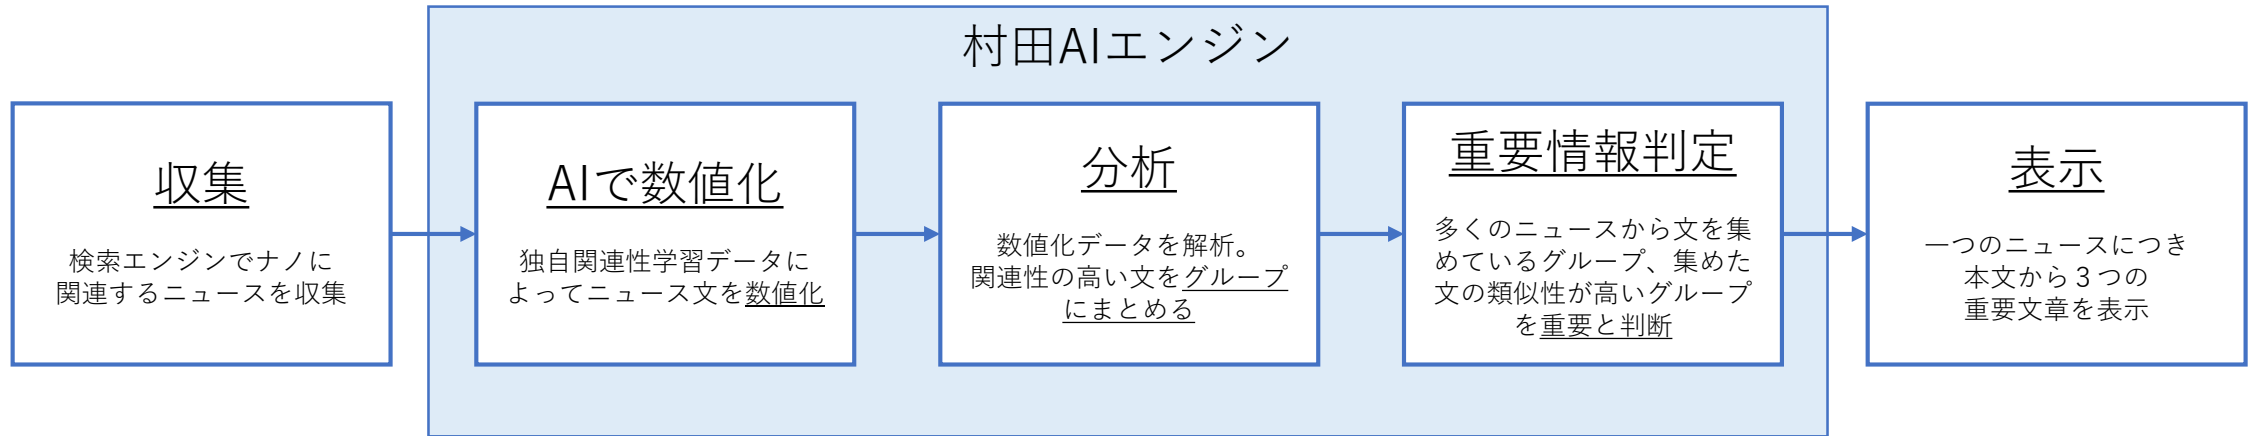

【News NanoMaTechサイトの動作原理】

News NanoMaTech	
代表画像 1	ニュース1 タイトル http://www.XXXXXXXX/ <ul style="list-style-type: none">最も重要なニュース文2番目に重要なニュース文3番目に重要なニュース文
代表画像 2	ニュース2 タイトル http://www.XXXXXXXX/ <ul style="list-style-type: none">最も重要なニュース文2番目に重要なニュース文3番目に重要なニュース文
代表画像 3	ニュース3 タイトル http://www.XXXXXXXX/ <ul style="list-style-type: none">最も重要なニュース文2番目に重要なニュース文3番目に重要なニュース文
代表画像 4	ニュース4 タイトル http://www.XXXXXXXX/ <ul style="list-style-type: none">最も重要なニュース文2番目に重要なニュース文3番目に重要なニュース文