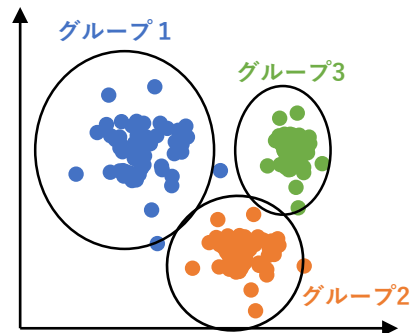

【News NanoMaTechサイトの動作原理】

News NanoMaTech	
代表画像 1	ニュース1 タイトル http://www.XXXXXXXX/ <ul style="list-style-type: none">最も重要なニュース文2番目に重要なニュース文3番目に重要なニュース文
代表画像 2	ニュース2 タイトル http://www.XXXXXXXX/ <ul style="list-style-type: none">最も重要なニュース文2番目に重要なニュース文3番目に重要なニュース文
代表画像 3	ニュース3 タイトル http://www.XXXXXXXX/ <ul style="list-style-type: none">最も重要なニュース文2番目に重要なニュース文3番目に重要なニュース文
代表画像 4	ニュース4 タイトル http://www.XXXXXXXX/ <ul style="list-style-type: none">最も重要なニュース文2番目に重要なニュース文3番目に重要なニュース文