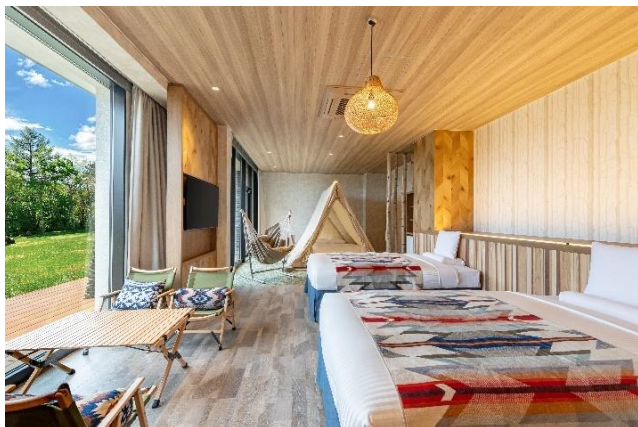

清里高原リゾート 自然豊かな高原リゾートがファミリーリゾートへとさらに進化！ ～湖畔キャンプ気分を味わえる新客室や全天候型キッズパークが5/1誕生～