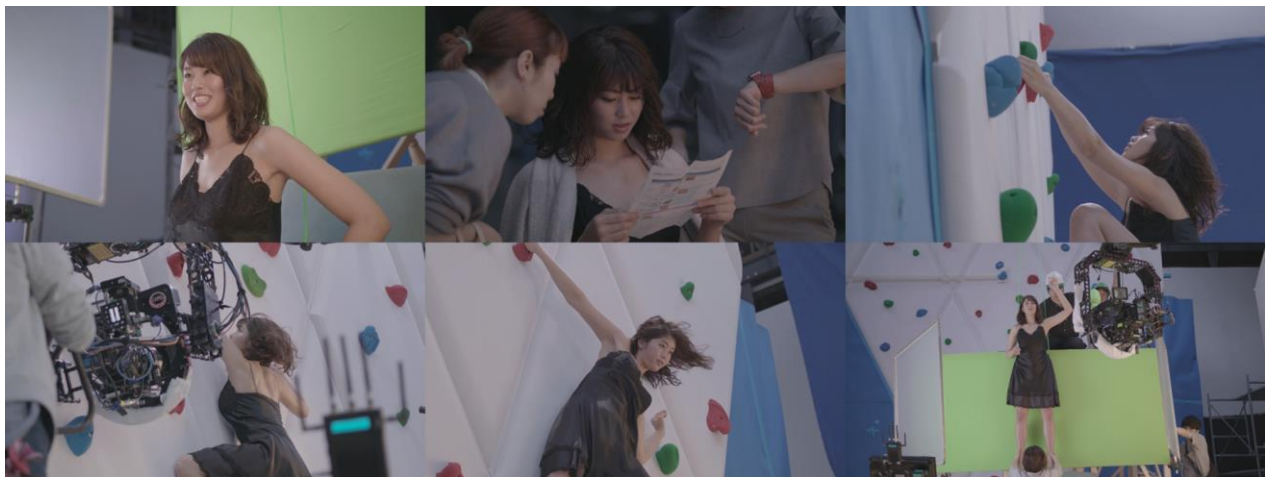

《資料》

■ ASLEEP 新テレビ CM 「カラダを、救え。ボルダリング篇」

- ・種別：30 秒／15 秒
- ・放送地域：関東、関西、中部
- ・放送開始日：2017 年 6 月 16 日(金)
- ・WEB 公開：2017 年 6 月 16 日(金)
- ・URL：<30 秒> <http://youtu.be/T2dUkFtjzbQ>
  <15 秒> <http://youtu.be/tbNsLUIpdMU>

■ 新 CM メイキングムービー「カラダを、救え。ボルダリング篇 メイキングムービー」(WEB 公開)

新 CM「カラダを、救え。ボルダリング篇」の公開に合わせて、新 CM のメイキングムービーを WEB 限定で公開しました。CM 本編には含まれないオフショットや NG シーン、さらにワイヤーアクションへ初挑戦するシーンなど、稲村亜美さんの“スポーツ女子”としての魅力をご覧ください。

- ・時間：1 分 27 秒
- ・公開日：2016 年 6 月 16 日(金)
- ・メイキングムービー URL：<http://youtu.be/IHYW5c3fHN8>

画像はメイキングムービーより

■ 「稲村亜美さん スペシャルインタビュームービー」(WEB 公開)

ASLEEP ユーザーでもある稲村亜美さんに、「ファインレボマットレス」の使い心地について語ったインタビュームービーを WEB 限定で公開しました。稲村亜美さんが ASLEEP を最も勧めたい人とは？

- ・時間：1 分 13 秒
- ・公開日：2016 年 6 月 16 日(金)
- ・稲村亜美さんスペシャルインタビュームービー URL：<http://youtu.be/IWIYanShkH4>