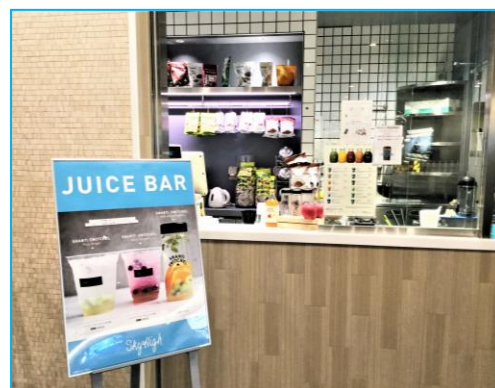

■ 「シャンティスウィッチェル りんご味」 ¥540

■ 「シャンティスウィッチェル ゆず味」 ¥540

※期間限定発売。終売時期は店舗により異なります。

< Sky High 販売店舗 >

■Sky High fly by HANEDA TEL 070-5460-8780
羽田空港 国内線 大旅客ターミナル2階
出発ゲートラウンジ 南ウィング（10番搭乗口付近）
営業時間 8:00～20:00 年中無休