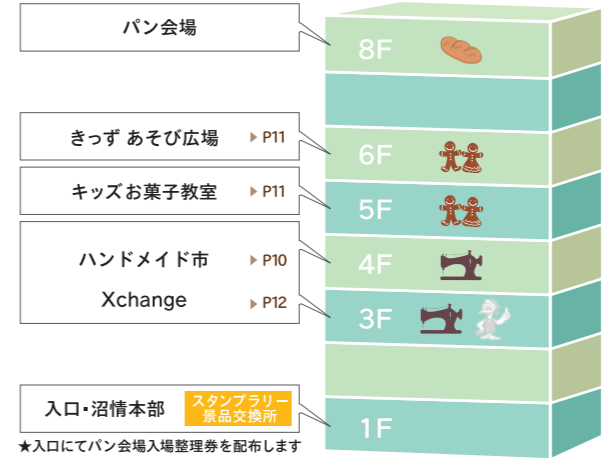

米香 (beika) 2017年5月18日にオープンした米粉パン専門店です。 田方郡函南町平井906 メゾン松柏1F 055-956-2602	Bakery Lido (ベイカリード) 安心安全と季節感を重視したパン屋です。時折フランスを感じるパンも作っています。 静岡市葵区古庄3-3-9 054-264-4270	パンダモンデ 国産小麦×天然酵母100%！小麦本来の味わいを噛めば噛むほど楽しんで頂けます。 主に南伊豆を拠点に移動販売車でイベント出店 www.facebook.com/パンダモンデ-371535559619420/
Ble Dore (ブレドール) 神奈川県葉山にある土日には行列のできる超人気店！素材、製法にこだわるパンはどれも絶品。NIKKI PLUS1の高級食パンランキングで堂々の全国一位を獲得!! 神奈川県三浦郡葉山町一色657-1 046-875-4548	PREMA FRESH BAKERY アレルギー対応パンの食感・おいしさの常識を覆したプレマ。アレルギーのあるお子さんも、ないお子さんも、家族と一緒においしいパンを食べて笑顔になってほしい。その想いからプレマのパンは、卵と乳製品を一切使わずに作っています。 愛知県小牧市小牧4-175 0568-71-9678	

沼津情報・ビジネス専門学校 会場

沼津情報・ビジネス専門学校は、2016年、沼津駅南に移転しました

沼情会場は各階催し盛りだくさん! /

アレルギー対応パンのみをお買い求めの方は、専用の会場入り口をご利用ください。

ぬまづパンまるしぇ各店オリジナル限定パンをご用意いただいたパン屋さんです！ここでしか買えない限定パンをチェック!!

沼津情報・ビジネス専門学校