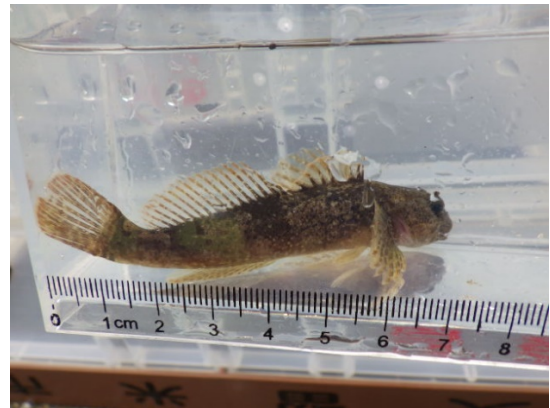

準絶滅危惧種のカジカを観察

「エコピアの森 久留米」は、当社が久留米市、うきは森林組合と 2010 年から締結している「森林保全活動に関する協定書」にもとづき、市民の皆様が親しめる森づくりに取り組む活動です。当社は、本協定に基づき、「エコピアの森 久留米」(約 22ha)を計画的に整備しております。

当社グループは、「環境」をグローバル CSR 体系「Our Way to Serve」の重点領域の 1 つとして位置付けています。持続可能な社会の実現を目指し、久留米工場においても、地域の皆様と共同で「エコピアの森 久留米」の森林整備活動をはじめとするさまざまな環境保全活動に取り組んでいきます。

【「エコピアの森」プロジェクト概要】

ブリヂストンは、2010 年から森林整備活動「エコピアの森」プロジェクトを行っています。工場など国内事業拠点の周辺に森林整備区域「エコピアの森」を設け、間伐などの森林整備活動を実施しています。なお、「エコピア (ECOPIA)」は当社の低燃費タイヤで、「低燃費性能」、「安全性能」と「ライフ性能」を高次元で実現しています。