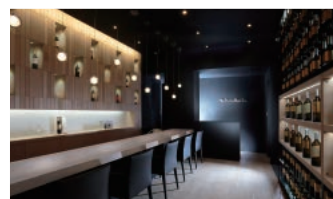

茶室「龍土菴」
離れの個室を完備、
貸切でご利用いただけます。
都会の中の静謐な空間を
お楽しみください。

CHIGASAKI BOUTIQUE

茅ヶ崎工場に併設した直営店舗、
充実のラインナップ

Information

ロイヤルブルーティー 茅ヶ崎ブティック
〒253-0014
神奈川県茅ヶ崎市本宿町2-8
TEL:0467-50-0098
営業時間 月～金曜日
10:00-18:00
(ティーバーLO 17:00)
定休日 土・日曜日、年末年始、臨時休業あり
※新型コロナウイルス感染拡大防止のため、
茅ヶ崎ブティックは当面の間、休業しています。