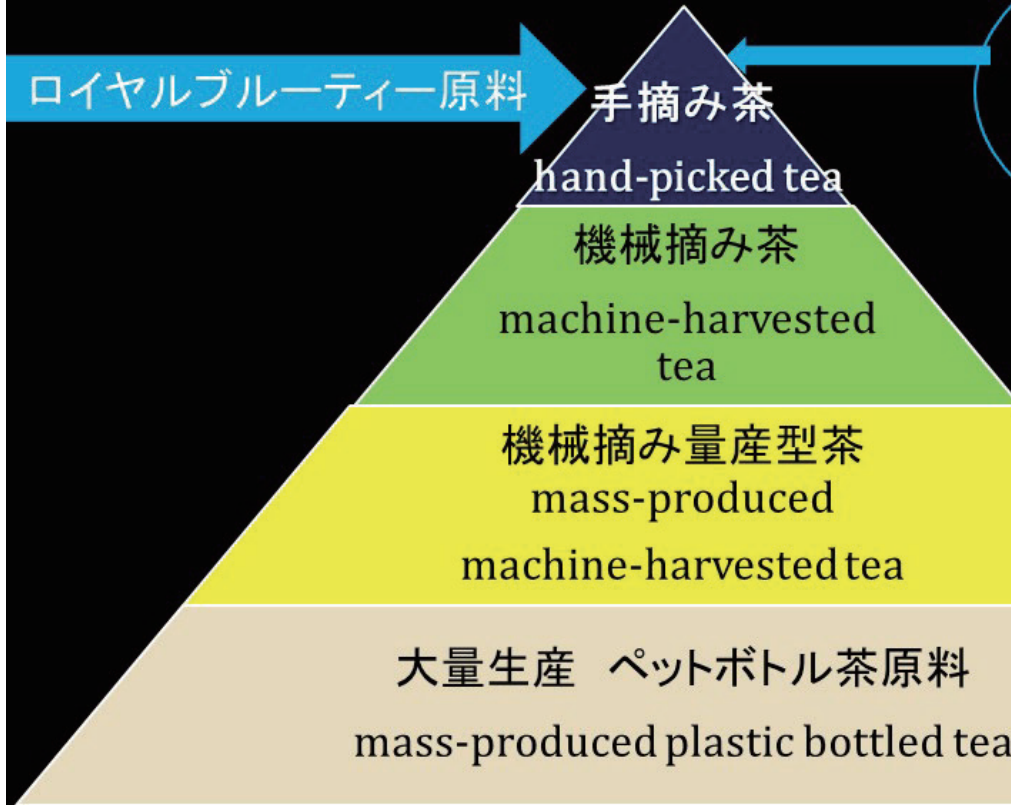

What kind of tea leaves are used in Royal Blue Tea?

Why did we create this unique new style?

お茶は紀元前からセレブリティが嗜むノンアルコール。本物の高級茶は、手摘み茶。
高級茶=手摘み茶は、ノンアルコールの最高峰。