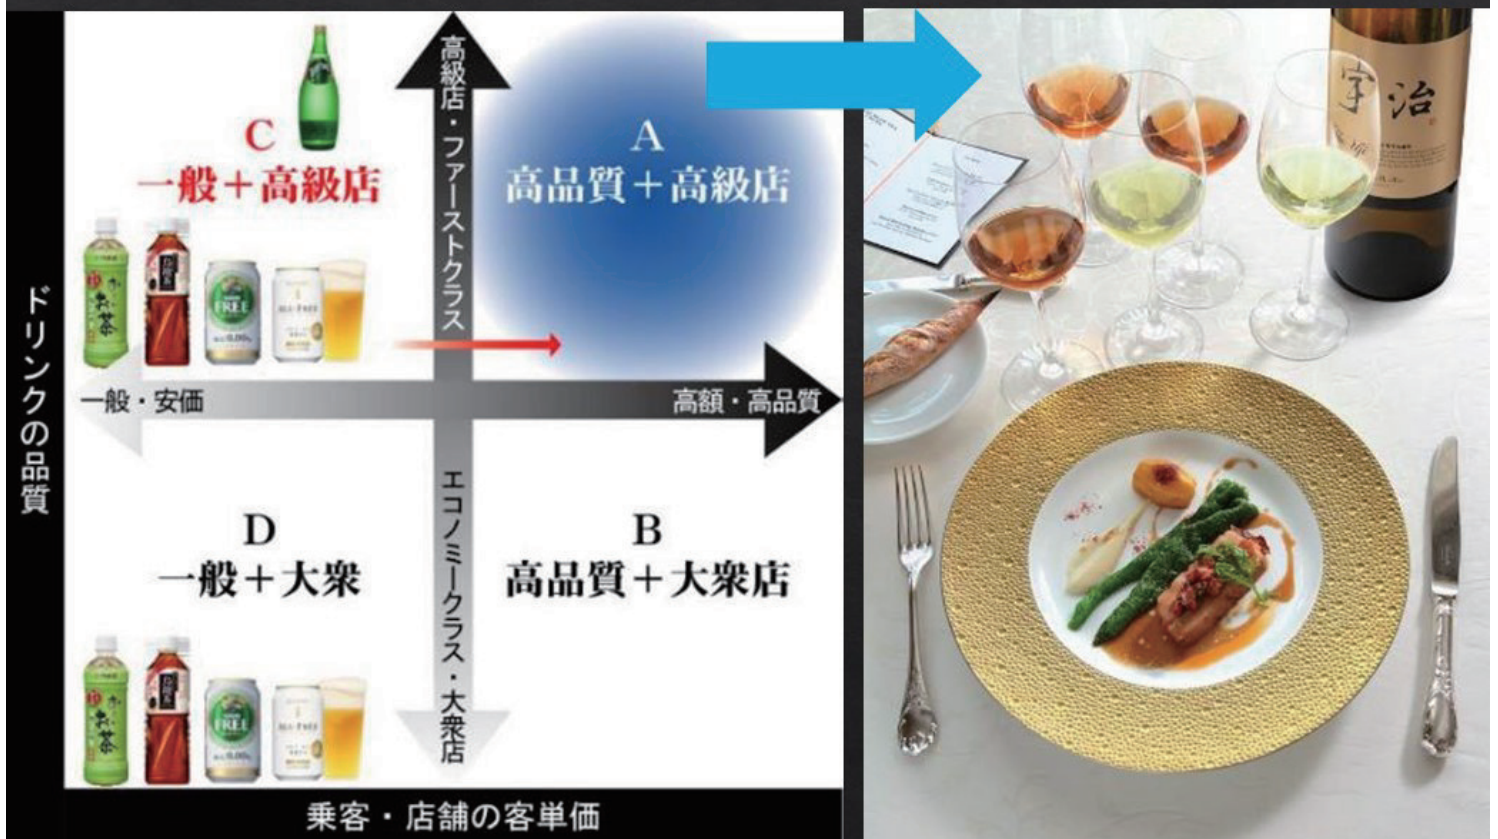

What kind of tea leaves are used in Royal Blue Tea?

Why did we create this unique new style?

お茶は紀元前からセレブリティが嗜むノンアルコール。本物の高級茶は、手摘み茶。
高級茶=手摘み茶は、ノンアルコールの最高峰。