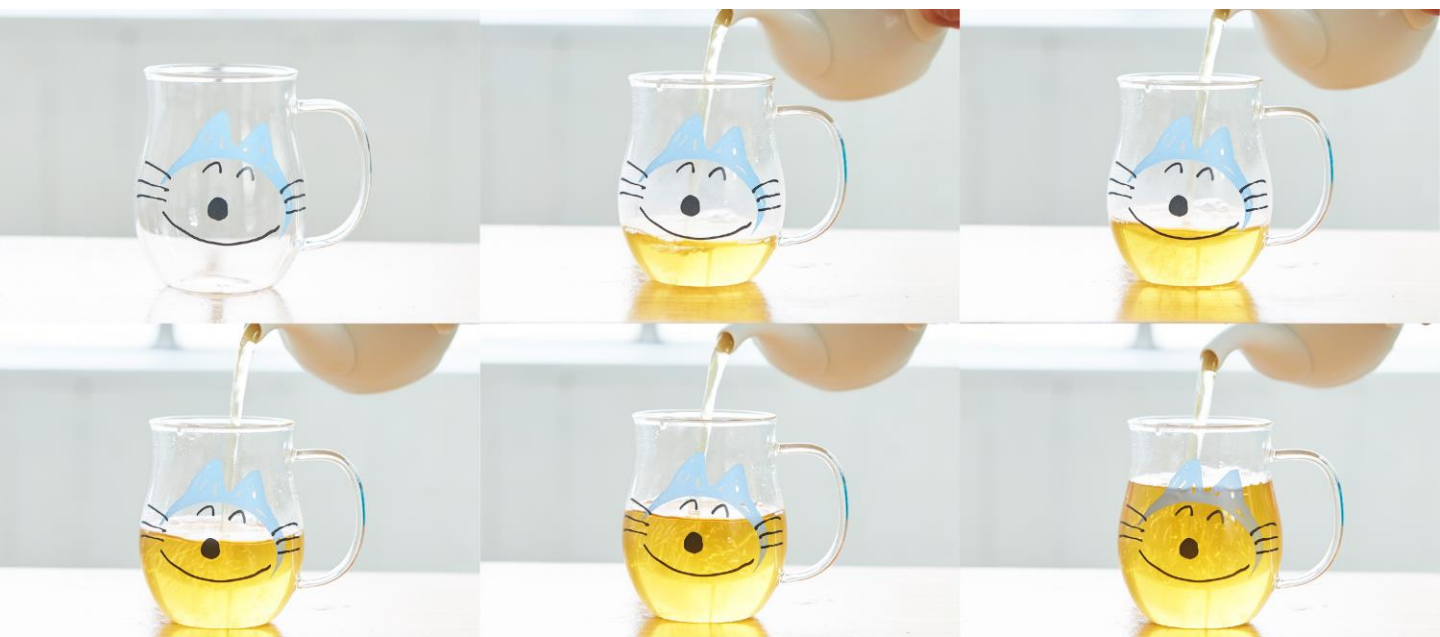

耐熱ガラス 商品詳細

<希望小売価格> 税込 1,760円 (税抜1,600円)

<種類数> 全2種

<素材> ガラス

<容量> 270ml

<商品サイズ> 口径約6.5 (最大 10.2)×高さ9cm ※手づくりのため個体により多少の差がございます。

<パッケージ> 紙箱

<生産国> 本体：中国／加工：日本

<製造元> 石塚硝子株式会社 ハウスウェアカンパニー／アデリア (ADERIA)

耐熱ガラス ①ねこ

(JAN:4970381 478483)

パッケージ

★絵本「11びきのねこ」とは・・・

“とらねこたいしょう”ひきいる11びきのねこたちの愉快的な冒険物語です。刊行50周年を超えた今でも、親子孫3世代にわたって親しまれているロングセラー絵本です。

©NOBORU BABA/KOGUMA-SHA

※画像をご掲載頂く際にはコピーライト表記の記載をお願い申し上げます