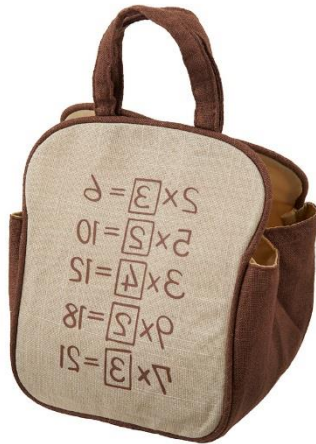

ひみつ道具「アンキパン」「どこでもドア」「四次元ポケット」が雑貨に！ 郵便局限定 ドラえもんグッズ

3月24日（金）より郵便局窓口及び郵便局のネットショップにて販売開始

株式会社エンスカイは、2017年3月24日（金）より、郵便局限定でドラえもんグッズ3種類を全国約4,000局の郵便局及び郵便局のネットショップにて販売致します。

今回の3商品は、ひみつ道具の「アンキパン」「どこでもドア」「四次元ポケット」をモチーフにしています。落ちついた色で使いやすいデザインなので、日常生活にさりげなくドラえもんを取り入れていただけます。

期間限定販売なので、この機会をお見逃しなく！

郵便局のネットショップ 特設ページ http://www.shop.post.japanpost.jp/shop/pages/doraemon_goods.aspx

2017年3月17日（金）より、東京中央郵便局にて見本展示を行っております。

お近くにお越しの際には、是非足を運んでみてください。

©Fujiko-Pro

※画像をご掲載頂く際にはコピーライト表記の記載をお願い申し上げます。

【本件に関するお問い合わせ先】

株式会社エンスカイ 営業3部 荒井（慶）

TEL : 048-933-6100 / FAX : 048-933-6105 / email : keiichi.arai@ensky.co.jp

■「ドラえもん」商品概要

① 使用イメージ

① アンキパントート 1,550円(税込)

「アンキパン」の形をしたユニークなミニトートです。

ちょっとしたお出かけや、ランチバッグにはもちろん食パンを入れてキッチンに置いておくのもオススメです。

開閉部にボタンがありますので「パチン」ととめられます。

※横13cm×縦18cm×奥行き12cmまでの一般的な食パンが入れます。食パンを入れた状態でボタンを閉じることはできませんので、ご了承ください。

サイズ：横15.4cm×縦18.9cm×奥行き14cm

※写真のノートはイメージです。

② どこでもドア通帳ケース 800円(税込)

「どこでもドア」をモチーフにした通帳やB7サイズのミニノート入れとして使えるケースです。