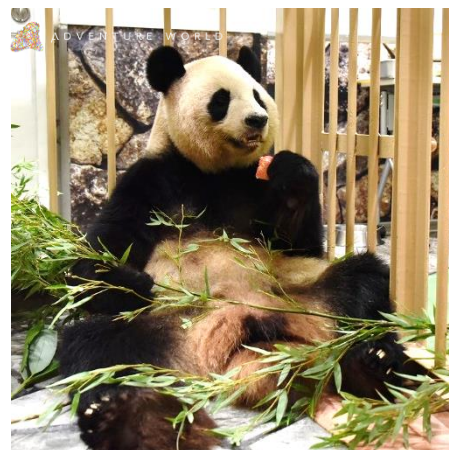

## ジャイアントパンダ「良浜（らうひん）」が18歳の誕生日を迎えました バックヤードでお祝いにリンゴをプレゼントしました

↑リンゴに刻まれた文字「オメデトウ ラウヒン 18th」

アドベンチャーワールド（和歌山県白浜町）では、子育て中のジャイアントパンダ「良浜（らうひん）」が、本日9月6日（木）に18歳の誕生日を迎えました。飼育スタッフからお祝いのメッセージをを刻んだ特製のリンゴをプレゼントしました。「良浜（らうひん）」は2018年8月14日に9頭目となる赤ちゃん（メス）を出産し、ベテランの母親らしく、しっかりと赤ちゃんを抱き子育てをしています。

### 【お母さんパンダ「良浜（らうひん）」について】

- 誕生日 2000年9月6日（18歳）
- 性別 メス

アドベンチャーワールドで初めて誕生したジャイアントパンダが良浜です。体重195gで誕生し、子供の頃はおてんばな性格で、運動場のタイヤやボールで遊ぶことが大好きでした。2008年に初めての出産を経験し、現在では9頭の母親となりました。

子育て中の良浜

2018年8月14日に誕生した赤ちゃん（23日齢）

### 9月14日（金）「永明（えいめい）」

- 誕生日 1992年9月14日
- 性別 オス

26歳を迎える永明は、「飼育下で自然交配し、繁殖した世界最高齢のパンダ」です。

1994年9月6日に中国から来園し、初代お母さんパンダ「梅梅（めいめい）」（メス・2008年永眠）との間に6頭、2000年にアドベンチャーワールドで生まれた「良浜（らうひん）」との間に9頭、計15頭の子どもが誕生しました。

### Play Zone

プレイゾーン

オーシャンビューホイール

型にこだわらない遊びがまっている