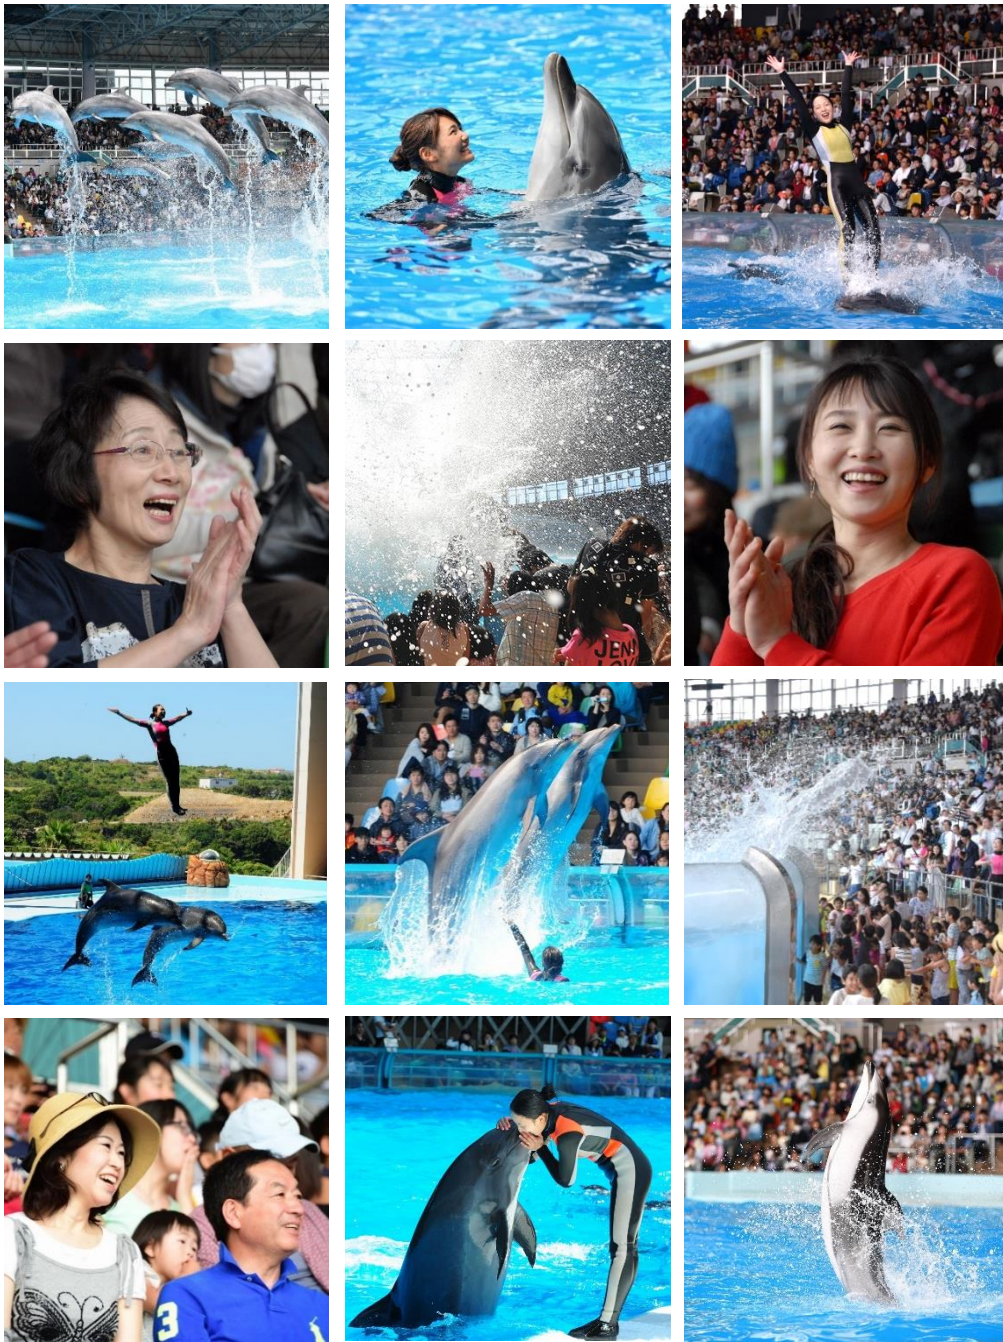

輝く未来へ…

イルカ・クジラたちとトレーナーによる 笑顔いっぱいのパフォーマンス マリンライブ「Smiles」7月14日（金）スタート

アドベンチャーワールドでは、平成 29 年 7 月 14 日（金）より、イルカ・クジラたちとトレーナーによるパフォーマンスライブ「マリンライブ『Smiles』」がスタートします。

Smiles
MARINE LIVE

「輝く未来」をテーマにイルカ・クジラとトレーナーが繰り広げる、マリンライブ「Smiles」。開放的な水のステージ「ビッグオーシャン」で新たな幕があがります。「Smiles」では、パフォーマンスを通して笑顔の大切さ、素晴らしさをゲストのみなさまとともに感じ、輝く未来へ一緒に踏み出したい、そんな想いを込めて創り上げたライブです。

※マリンライブ「Smiles」は、入園料金に含まれますのでご自由にご覧いただけます。

【マリンライブ「Smiles」公演スケジュール】

■公演場所：ビッグオーシャン

- ・観客席数：3,687 席
- ・プールサイズ：横幅 47m、奥行き 21m、深さ 8m

■公演時間：約 20 分間

平成 29 年 7 月 14 日（金）～7 月 21 日（金） 1 日 3 回公演 10:45/12:15/15:00
7 月 22 日（土）～8 月 31 日（木） 1 日 3 回公演 11:15/12:45/15:15
9 月 1 日（金）～ 決定次第ホームページでお知らせします。

■出演動物：オキゴンドウ、バンドウイルカ、カマイルカ 計 14 頭

【スプラッシュタイムについて】

7 月 14 日（金）～8 月 31 日（木）限定で、各回ライブ公演後にイルカ・クジラから大量の海水プレゼント「スプラッシュタイム」を開催します。びしょ濡れ+笑顔になれるイベントです。

会場ビッグオーシャン

ロゴ

マリンライブ「Smiles」イメージ

アドベンチャーワールド

温暖な紀伊半島の和歌山県白浜町にある
陸、海、空の 140 種 1400 頭の動物が暮らす
「人間(ひと)と動物と自然とのふれあい」をテーマにした
テーマパークです。

ジャイアントパンダをはじめ、希少動物の繁殖に成功し
保護研究活動に努めています。

企業理念「ここで“とき”を創る Smile カンパニー」

のもと「こころ」を大切に、関わる全ての人との大切な
「とき」を共有することによって、
永続的にホンモノの「Smile」を創造・提供し続けます。

- 所在地：和歌山県白浜町
- 面積：80 万平方メートル
- オープン：昭和 53 年 4 月 22 日
- 運営会社：株式会社アワーズ
- 公式 HP：
<http://www.aws-s.com/>
- ツイッター：
https://twitter.com/aws_official
- フェイスブック：
<https://www.facebook.com/adventureworld.official>