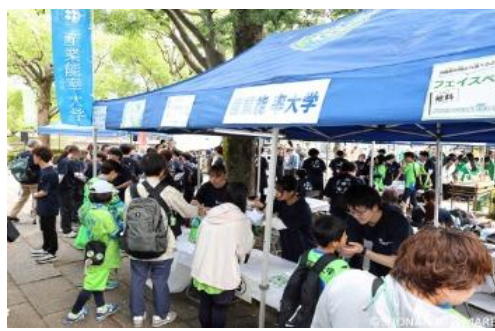

好評だったフェイスペイントの様子（2025年実施）

本学は2004年1月、湘南キャンパスのある伊勢原市を含む9市11町（現在）をホームタウンとする「湘南ベルマーレ」と提携関係を結び、大学では初となる Jリーグチームのユニフォームスポンサーとなりました。「湘南ベルマーレ」との提携により、数々の取り組みを実現させており、昨年度からは新科目「[湘南ベルマーレ コラボレーション プロジェクト](#)」を開講し、「湘南ベルマーレに関わる企業の成長と発展に貢献する」というミッション達成を目標に、クラブと連携しながらパートナー企業の満足度向上施策を展開しました。

「産業能率大学スペシャルデー」は、湘南ベルマーレとの取り組みの一つとして毎年開催されている催しで、ホームタウンの中学校などに観戦チケットを寄贈する他、ホームタウンの人々や学生、教職員などの大学関係者がともに楽しめる様々な企画を用意しています。

過去には「産業能率大学ブース」で産業能率大学スペシャルデー学生委員会が考案した「オリジナル応援フラッグ」や「学生手作りのリボンチャーム」などのオリジナルグッズの配布と応援フラッグへの寄せ書き企画、先着500名へのフェイスペイントサービスなどを実施し、多くのサポーターの方にご好評をいただきました。

今年は昨年も好評だった、来場者へのフェイスペイントブースの設置や来場者4,000人限定でノベルティのオリジナルナップザックの配布、本学学生のハーフタイムイベントへの出演などで会場を盛り上げます。

【産業能率大学スペシャルデー2026 開催概要】

- 試合：湘南ベルマーレ VS いわき FC
- 場所：レモンガススタジアム平塚（平塚市総合公園内）
- 日時：2026年5月30日（土）キックオフ 14：00～
- 湘南ベルマーレ HP：<https://www.bellmare.co.jp/>

当日配布予定のノベルティ▶