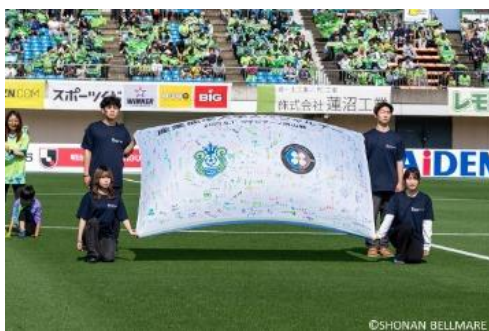

報道関係者各位

湘南地域を共に盛り上げる湘南ベルマーレをALL SANNOで応援！ 「産業能率大学スペシャルデー」開催！

～この日限りの特別なノベルティプレゼントや好評だった来場者へのフェイスペイントを実施～

場所：レモンガススタジアム平塚（平塚市総合公園内）

日時：2026年5月30日（土）キックオフ14：00～

産業能率大学（神奈川県伊勢原市、以下本学）は、オフィシャルプレミアムパートナーを務める Jリーグ加盟クラブ「湘南ベルマーレ」の冠試合「産業能率大学スペシャルデー」を5月30日（土）にレモンガススタジアム平塚（平塚市総合公園内）で開催いたします。今回で2004年の初開催から23回目の開催となります。

寄せ書きで埋まった応援フラッグ（2025年実施）

好評だったフェイスペイントの様子（2025年実施）

本学は2004年1月、湘南キャンパスのある伊勢原市を含む9市11町（現在）をホームタウンとする「湘南ベルマーレ」と提携関係を結び、大学では初となる Jリーグチームのユニフォームスポンサーとなりました。「湘南ベルマーレ」との提携により、数々の取り組みを実現させており、昨年度からは新科目「[湘南ベルマーレ コラボレーション プロジェクト](#)」を開講し、「湘南ベルマーレに関わる企業の成長と発展に貢献する」というミッション達成を目標に、クラブと連携しながらパートナー企業の満足度向上施策を展開しました。