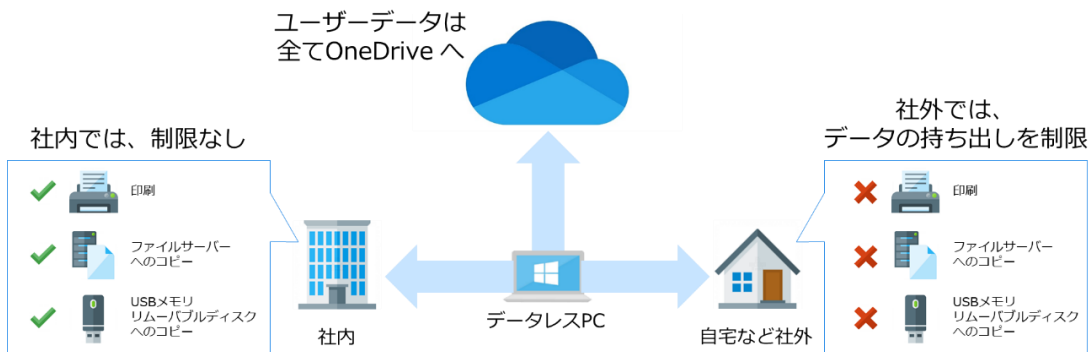

※DLP=Data Loss Prevention の略称

新型コロナウイルスの感染症拡大による社会情勢の変化を受けて、働き方の変革に取り組む企業が増える中で、テレワークの長期化・常態化が見込まれています。しかしながら、長期間テレワークを継続する前提でテレワーク環境の構築ができていない企業は少なく、テレワーク環境におけるセキュリティー対策、情報漏えい対策が課題となっています。

横河レンタ・リースが提供する Passage Drive は、ユーザーデータを自動的にクラウド環境である OneDrive へ保存させることで PC 内にデータを残さないため、安全でセキュアなテレワーク用の PC 環境を実現し、2018 年に提供開始して以来、約 1,300 社に導入されています。今回、Passage Drive のオプション製品として追加する「Passage Drive エンドポイント DLP」は、テレワークの長期化を見据えた情報漏えい対策ソリューションで、テレワーク中に自宅プリンターで印刷や外部メディアへのデータ書き出しが実行できないように PC を