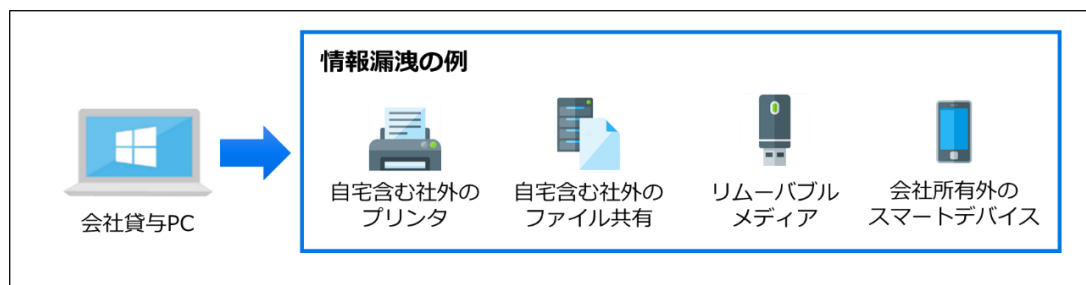

制御するものです。

エンドポイント DLP は、事前にシステム管理者が簡単な制御条件を設定するだけで利用開始することができます。利用開始後は、エンドポイント DLP が社内ネットワークと社外ネットワークの接続状況を自動で検知・判別して動作するため、システム管理者への運用負荷もユーザーの利便性も妨げません。

Passage Drive にエンドポイント DLP を付加することで、ユーザーデータは安全なクラウドストレージ(OneDrive)に集約され、セキュアな環境を保ちながら情報漏えいリスクを低減することができます。なお、エンドポイント DLP は、情報セキュリティソフトウェアの開発・販売事業を行っているサイエンスパーク株式会社（本社：神奈川県座間市、代表取締役：小路 幸市郎）との共同開発によるものです。