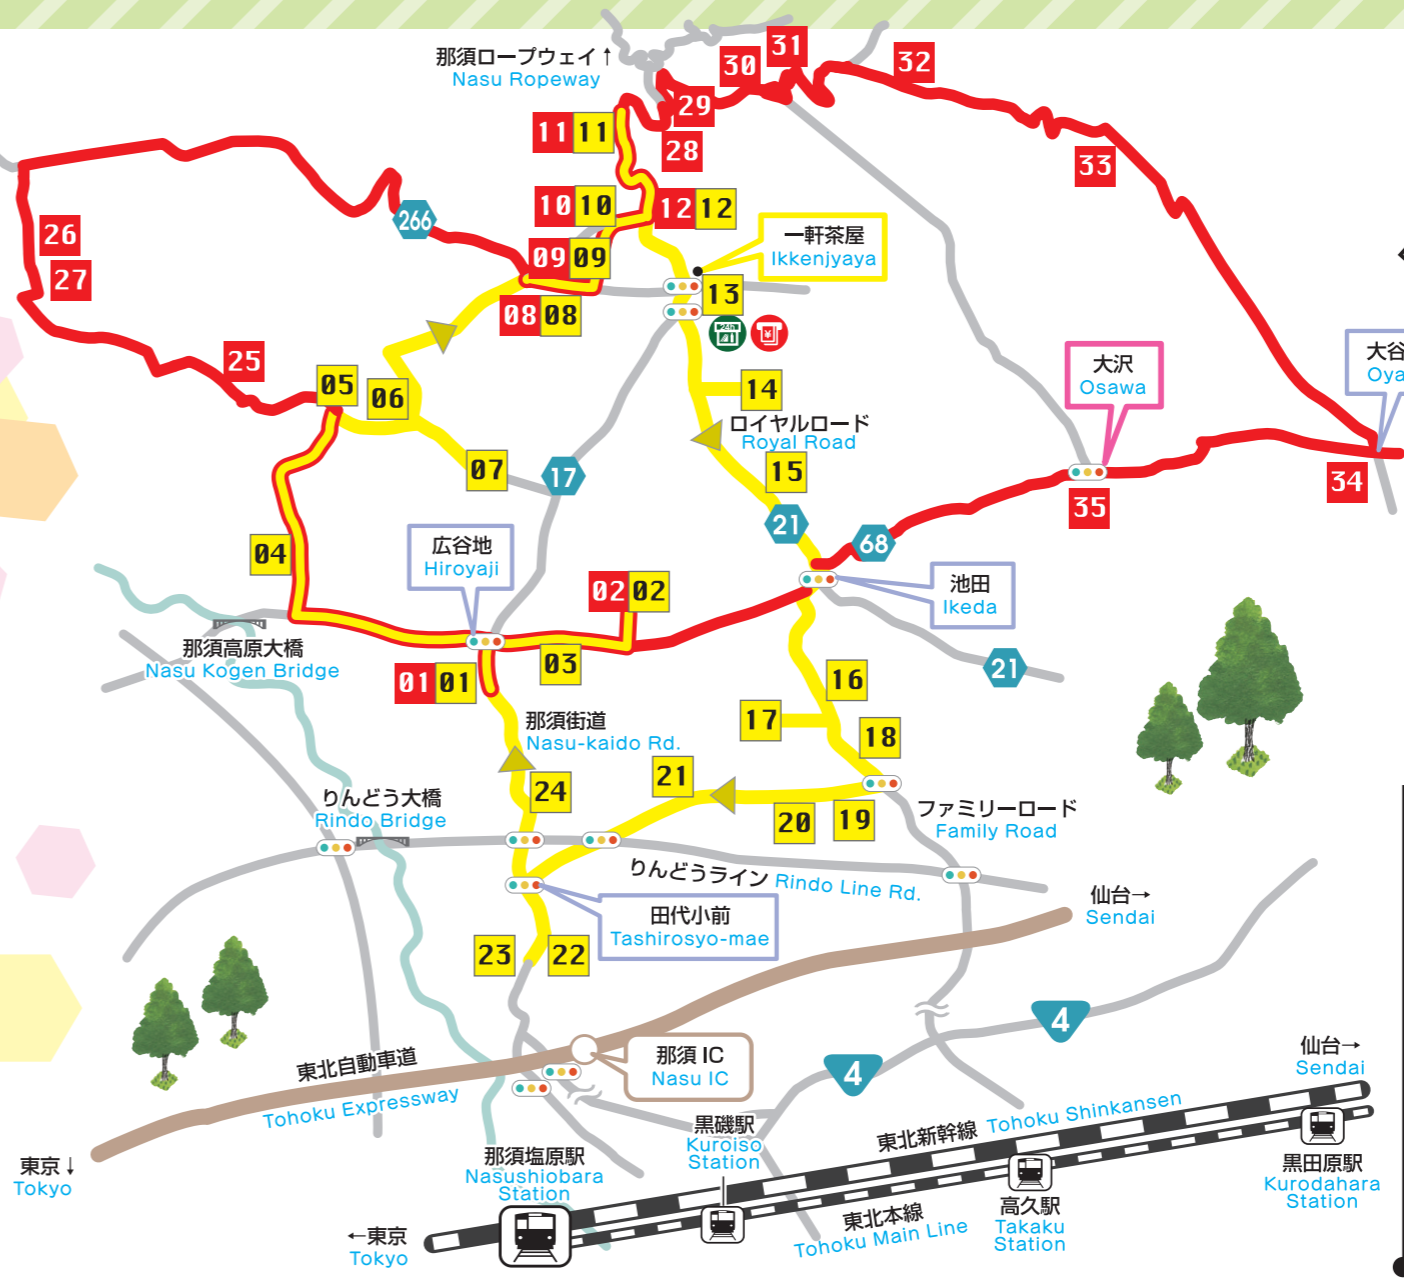

那須高原周遊バス きゅーびー号

Loop Bus **KYUBII-GO**
那須高原観光周遊バス 九尾狐號

ルート案内

Route Guide 路線導覧

イエローライン Yellow Line 黄線

レッドライン Red Line 紅線

一日フリーパス プレミア特典

「一日フリーパス」を提示すると、マークの付いた各施設のお得なサービスが利用できます！
※特典内容は変更される場合があります
One-Day Free Pass Premium Privileges
If you show your One-Day Free Pass, you can use special services at each place marked here!
※ The contents of these premium privileges are subject to change.

1日バス券優惠
只要出示「1日巴士券」, 即可享有具有標誌設施的優惠!
※優惠內容有可能改變。

01
道の駅 那須高原友愛の森
Michi-no-Eki Nasu kogen yuui no mori
道の驛那須高原友愛の森
【春～秋】ソフトクリーム50円引、
【冬】お買上金額より50円引
[Spring-Fall] ¥50 off soft cream.
[Winter] ¥50 off purchase amount
[春～秋] 冰淇淋 ¥50 折扣
0287-78-0233