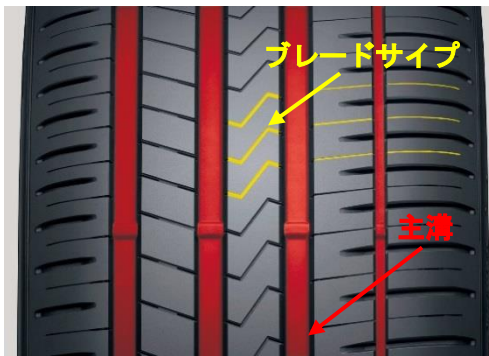

■特長

○高い高速操縦安定性能を実現

接地圧分布を最適化する非対称パターンを採用し、高速コーナーで高い負荷がかかるアウト側のトレッドを高剛性化しました。さらに、円形に近いプロファイルでサイドウォールの柔軟性を高める最新のプロファイルにより、高速走行時の高い操縦安定性能を実現しています。

※イメージ

サイドウォールの柔軟性を高める  
円形に近いプロファイルで高い  
高速操縦安定性能を実現

○優れた耐ハイドロプレーニング性能を実現

広くて深い主溝と、水膜を効果的に除去するブレードサイドによって強力な排水性を発揮し、優れた耐ハイドロプレーニング性能を実現させています。

※イメージ

主溝とブレードサイドで  
強力な排水性を発揮