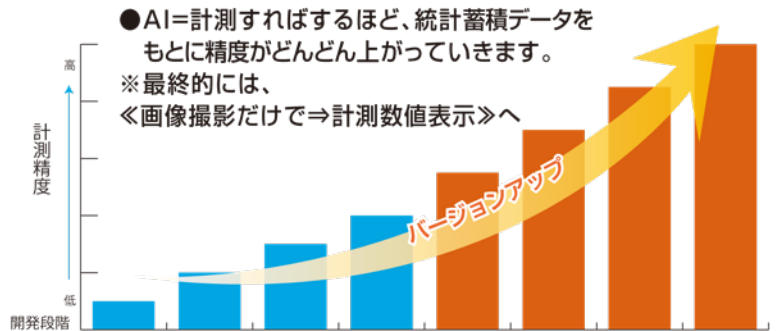

### AIで成長するアプリ

HOYA独自のDeep Learning技術で、データの蓄積により精度が上がっていきます。

※最終的には「撮影→結果」に！

### 機動性抜群

使用するのはiPhone1台だけ、いつでもどこでも計測が可能になりました。

※片手でも操作可、iPadより簡単に！

## 「LLI.AI Deep Learning」を用いて、計測データを蓄積・学習

数千、数万と計測を繰り返すことで

AIが画像を深層学習  
—ディープラーニング—

画像の認識精度が向上していきます。

※「この画像にはこの数値。」を学習！

最終的に、撮影するだけで簡単に精度の高い3数値が一発表示する事を目指して成長していきます。

HOYA 最新iPhoneパラメーター「AI LLI for iPhone」をぜひお試しください。