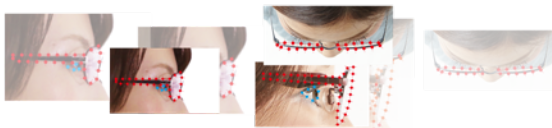

## 「LLI.AI Deep Learning」を用いて、計測データを蓄積・学習

数千、数万と計測を繰り返すことで

AIが画像を深層学習  
—ディープラーニング—

画像の認識精度が向上していきます。

※「この画像にはこの数値。」を学習！

最終的に、撮影するだけで簡単に精度の高い3数値が一発表示する事を目指して成長していきます。

HOYA 最新iPhoneパラメーター「AI LLI for iPhone」をぜひお試しください。