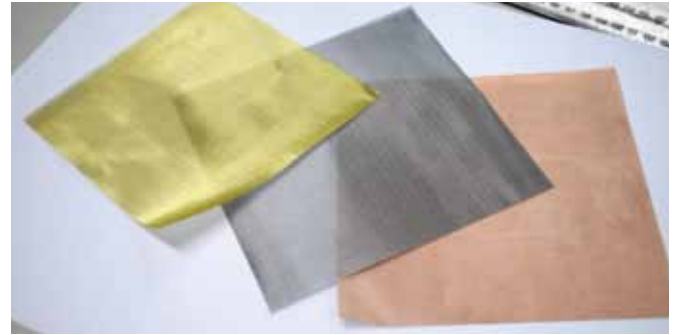

日本の伝統文化「おりがみ」を金網で！ 世界初！金網折り紙「おりあみ/ORIAMI®」が誕生 発売のご案内

石川金網株式会社（本社：東京都荒川区、代表取締役：石川幸男）は、2015年12月7日より、世界で初めて金網で折る折り紙、金網折り紙「おりあみ/ORIAMI®」を発売します。

「おりあみ/ORIAMI®」は、布のようにしなやかで紙のように張りがある金網を使い、紙で作る折り紙と同様に折ることが出来ます。金属の持つ剛性と極細線の特徴により紙を使用したときと比べ、しっかりと形状を保ちます。金属でできた折り紙作品は、半永久的に鑑賞できます。