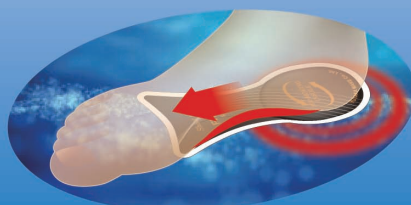

エア・ムービングインソール

ちやんと
歩ける。

体のアンバランスで起る

疲れや痛みにも空気の層で

衝撃を吸収しバランスを整える！

新感覚

わたしも
ちやんと
歩ける。

足裏で
空気が動く

空気の上を
歩こう。

エア・ムービング効果

レギュラータイプ メンズ・レディス

エア・バッグが土踏ます部分を押し上げながらサポート。空気が流れて適度なマッサージ効果が得られます。

ショートタイプ フリーサイズ

エア・バッグがかかとへの衝撃を吸収し大切なアーチもしっかりサポート。足を快適に保ちしっかり支えます。

足裏で 空気が動く新感覚

毎日アスファルトの上で衝撃をうける足。扁平足や足にあわない靴により足の痛みや異常ができます。あなたの足を快適に保ちしっかり支えます。

大阪体育大学 体育学部
スポーツ科学 博士
石川 昌紀 教授 監修

スポーツ科学研究の観点から“エア・ムービング インソール”による体の重心を素早く安定させる機能を重心動揺検査で実証済み。

※重心動揺検査は、直立姿勢に現れる体重の揺らぎを測り、そのパターンやデータから、平衡機能を評価するものです。

ちゃんと歩けるのは
体のバランスを
整えるから。

Regular type Men's

Regular type Ladies

Short type

レギュラータイプ メンズ

足裏が自然と内側へ傾斜する形状(外側にエア・バッグ+エア・クッション)。ビジネス長期の立ち仕事・ウォーキング等、日常生活の足への負担・疲労を軽減します。

- サイズ:25~28cm ●エア・クッション:外側部分
- 品番:AMR-1 ●JAN:4903599300017
- 参考売価:3,480円

レギュラータイプ レディース

足裏が自然と内側へ傾斜する形状(外側にエア・バッグ+エア・クッション)。ビジネス長期の立ち仕事・ウォーキング等、日常生活の足への負担・疲労を軽減します。