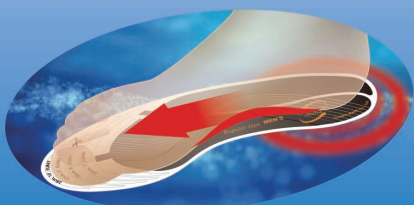

エア・ムービングインソール

ちやんと
歩ける。

体のアンバランスで起る

疲れや痛みにも空気の層で

衝撃を吸収しバランスを整える！

新感覚

わたしも
ちやんと
歩ける。

足裏で
空気が動く

空気の上を
歩こう。

エア・ムービング効果

レギュラータイプ メンズ・レディス

エア・バッグが土踏ます部分を押し上げながらサポート。空気が流れて適度なマッサージ効果が得られます。

ショートタイプ フリーサイズ

エア・バッグがかかとへの衝撃を吸収し大切なアーチもしっかりサポート。足を快適に保ちしっかり支えます。

足裏で 空気が動く新感覚

毎日アスファルトの上で衝撃をうける足。扁平足や足にあわない靴により足の痛みや異常ができます。あなたの足を快適に保ちしっかり支えます。

大阪体育大学 体育学部
スポーツ科学 博士
石川 昌紀 教授 監修

スポーツ科学研究の観点から“エア・ムービング インソール”による体の重心を素早く安定させる機能を重心動揺検査で実証済み。

※重心動揺検査は、直立姿勢に現れる体重の揺らぎを測り、そのパターンやデータから、平衡機能を評価するものです。

ちゃんと歩けるのは
体のバランスを
整えるから。

Regular type Men's

Regular type Ladies