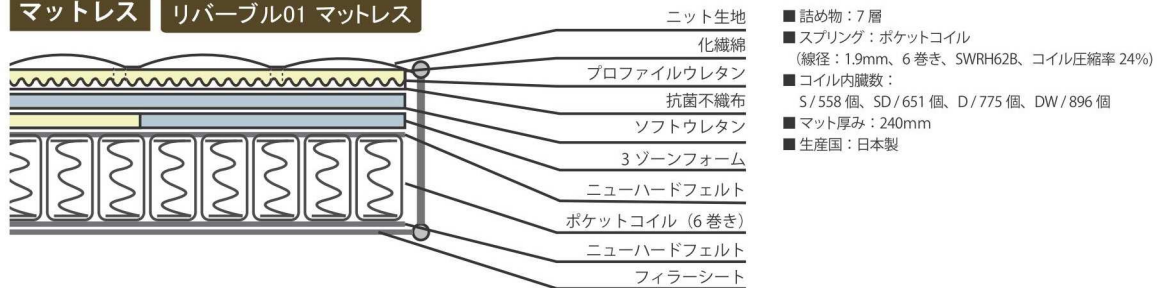

1 「100%合成ラテックス」

リバーブル01
スタンダードトッパー

ボディラインにやさしくフィットし
適度なサポート力で支えます。

- 1) 弾力性に優れたゴム素材、100%合成ラテックス
 - 2) 通気性・透湿性・抗菌性に優れたオープンセル構造
 - 3) 本場、ヨーロッパ製素材を使用(フランス製)
- ※ 3ゾーンフォームのセンターゾーンにラテックスを使用。

2 「ジェルラテックス」

リバーブル01
ジェルラテックストッパー

【マットレスの仕様】

マットレス リバーブル01 マットレス

本リリースに関するお問い合わせ

株式会社スリープセレクト 営業本部 金城 智志

〒107-0061 東京都港区北青山 2-13-5 青山サンクレストビル 2階

TEL 03-5413-6600 FAX 03-5413-6777

E-mail tomoyuki.kaneshiro@sleepselect.co.jp

報道関係各位 スリープセレクトよりニュースリリースを送信致します。

2015年7月3日

【リバーブル 01 価格表】

Reverble 01 リバーブル 01

SLEEP SELECT

Set (Mattress+Topper) セット

		シングル(S) W101cm・L195cm・H34cm	セミダブル(SD) W121cm・L195cm・H34cm	ダブル(D) W141cm・L195cm・H34cm	ダブルワイド(DW) W153cm・L195cm・H34cm
1	リバーブル01 マットレス +スタンダードトッパー	¥100,000(税抜) ¥108,000(税込)	¥120,000(税抜) ¥129,600(税込)	¥140,000(税抜) ¥151,200(税込)	¥160,000(税抜) ¥172,800(税込)
2	リバーブル01 マットレス +ジェルラテックストッパー	¥110,000(税抜) ¥118,800(税込)	¥130,000(税抜) ¥140,400(税込)	¥150,000(税抜) ¥162,000(税込)	¥170,000(税抜) ¥183,600(税込)
3	リバーブル01 マットレス +エアロレイヤートッパー	¥120,000(税抜) ¥129,600(税込)	¥140,000(税抜) ¥151,200(税込)	¥160,000(税抜) ¥172,800(税込)	¥180,000(税抜) ¥194,400(税込)