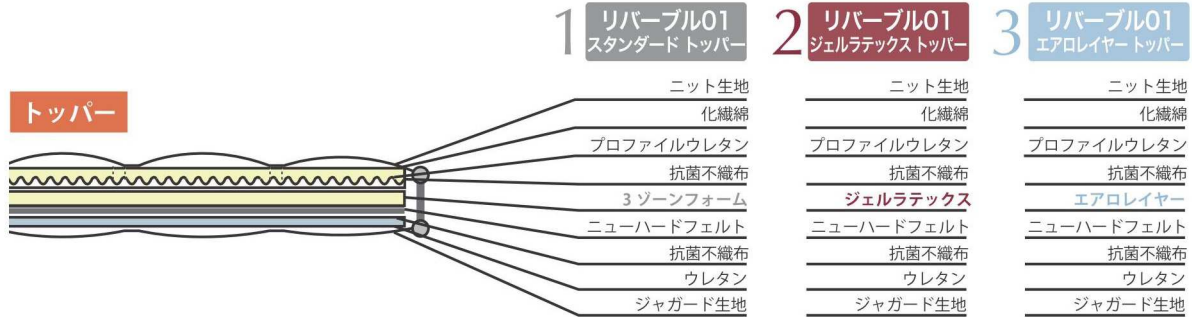

寝心地をカスタマイズできる新機能マットレス 新商品「リバーブル 01」発売開始のお知らせ！

スリープセレクト(株式会社スリープセレクト 本社:東京都港区、代表取締役社長 西村秀之)は、マットレスに付随するトッパーを反転させることにより寝心地をカスタマイズできる新商品「リバーブル 01」をスリープセレクト全店(全国 13 店舗)にて 2015 年 7 月 13 日(月)より、発売開始致します。

Reverble 01 リバーブル 01

【新商品の特徴】

- 表がソフト面、裏がハード面のリバーシブルトッパーをひっくり返して寝心地のカスタマイズが可能。**
 - 表がソフト面、裏がハード面のリバーシブルトッパーを簡単にひっくり返す事ができ、簡単に寝心地をカスタマイズする事ができます。
 - トッパー、マットレスそれぞれ単体で使用する事もできます。
- トッパーは素材の違う3種類からお好みに合わせてセレクト可能。**
 - トッパーは①100%合成ラテックス、②ジェルラテックス、③エアロレイヤーの3種類を用意しておりますので、その中からお好みに合わせてセレクトして頂く事により、簡単に自分だけの心地良い寝心地へカスタマイズする事ができます。
- 固定用バックル(国際特許申請中)にてマットレスとトッパーを簡単に取り外し可能。**
 - トッパーとマットレスはバックルで固定されており、簡単にトッパーを取り外す事ができます。この固定用バックルは弊社独自技術であり、現在、国際特許申請中です。

1 「100%合成ラテックス」

リバーブル01
スタンダードトッパー

ボディラインにやさしくフィットし
適度なサポート力で支えます。

- 1) 弾力性に優れたゴム素材、100%合成ラテックス
 - 2) 通気性・透湿性・抗菌性に優れたオープンセル構造
 - 3) 本場、ヨーロッパ製素材を使用(フランス製)
- ※ 3ゾーンフォームのセンターゾーンにラテックスを使用。

2 「ジェルラテックス」

リバーブル01
ジェルラテックストッパー