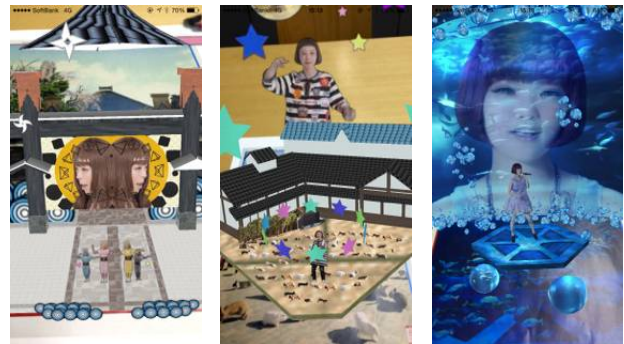

新聞史上初！新聞紙面で開催する音楽フェスティバル

「NEWSPAPER FES!!」を5月20日から開催

金沢市出身の音楽家・音楽プロデューサー・DJ、中田ヤスタカ氏を筆頭に、
「CAPSULE」、「きゃりーぱみゅぱみゅ」ら豪華アーティスト8組とモデル8名が
石川県の自然・文化的な名所をステージにライブパフォーマンスを披露

株式会社北國新聞社（本社：石川県金沢市南町2-1、代表取締役社長：高澤基）は、5月20日付けの北國新聞朝刊別刷にて「NEWSPAPER FES!!（ニューズペーパーフェス!!）」と題した特別広告企画を展開いたします。本企画では、新聞が持つ「家族に共有の話題をもたらす」という可能性と、新聞広告の可能性を再発見することを目的としています。広告紙面上にはARマーカーが埋め込まれており、スマートフォン・タブレット用ARアプリ「SCAN IT!!」（iOS/Android）で読み込むことで、紙面をライブ会場とした各アーティストのパフォーマンスをご覧いただけます。新聞別刷一部をまるごと使い、複数アーティストによる音楽フェスティバルが開催されるのは世界初の取り組みです。

本企画は、金沢市生まれで、発車メロディを作曲したことで話題の中田ヤスタカさんを筆頭に、中田さんが所属するアソビシステム株式会社の全面協力のもと制作されました。また同社に所属する「CAPSULE」や「きゃりーぱみゅぱみゅ」、「三戸なつめ」など8組のアーティストと、8名のモデルが参加します。中田さんは本企画のために書き下ろしの楽曲を2曲提供するほか、各アーティストも本企画オリジナルのライブパフォーマンスをAR上で披露します。また、モデルたちによる特別なファッションショーも2ステージ用意されています。

なお、本企画の広告紙面は北國新聞に折り込みで配布されますが、販売地域以外では東京都原宿にある「MOSHI MOSHI BOX 原宿観光案内所」にて5月20日から3日間にわたり限定配布・掲示されます。

(NEWSPAPER FES!! □□)

(アプリ内画面表示のイメージ)

<企画概要>

- 広告紙面配布日時： 5月20日（水）北國新聞朝刊折り込み
- アプリ上の閲覧可能期間： 5月20日（水）午前0時～22日（金）午後11時59分（期間外は閲覧不可）
- 対応アプリ： 「SCAN IT！」（iOS7以上/AndroidOS4.0以上）
- 東京での配布場所： 「MOSHI MOSHI BOX 原宿観光案内所」
（東京都渋谷区神宮前 3-23-5 1F、営業時間 10:00～18:00、定休日なし）
- 東京での配布日時： 5月20日の午前10時から先着800部、
21日は600部、22日は100部を配布（なくなり次第終了）
- アプリの使い方： ①スマートフォン・タブレット用アプリ「SCAN IT！」をインストール
②アプリ内のSCAN LISTからNEWSPAPER FES!!を選択
③広告紙面にかざしてARマーカを読みこむとアプリ上でライブパフォーマンスがスタート

アプリ利用イメージ：

紙面にかざしたところ

アプリ内で展開されるパフォーマンス例
（左からきやりーぱみゅぱみゅ、三戸なつめ、Yun*chi）

デモ動画掲載 URL： https://www.youtube.com/watch?v=ZA89G19_INA&feature=youtu.be

<中田ヤスタカさんメッセージ>

世界で初めての試みである新聞紙面でのフェス、「NEWSPAPER FES!!」に携われた事をとてもうれしく思います。僕が金沢駅の発車予告メロディを作らせて頂いた北陸新幹線の開業もあって、いま石川県はとてもエネルギーが湧いてます。たくさんの期待感も集まっています。そのエネルギーを体現するかなのようなこのフェスは、石川県の名所を背景にたくさんのアーティストとモデルが出演します。そして、僕自身もとても刺激を受けながら参加させて頂きました。この新聞を囲んでいる皆さんもまたとないこの体験を存分に楽しんでもらえれば幸いです。