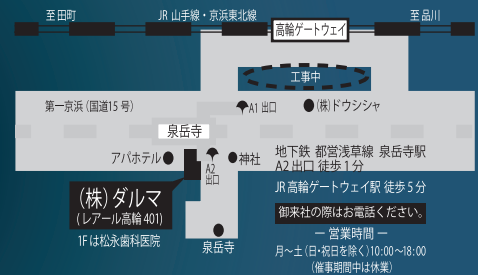

NumisBids

Daruma
INTERNATIONAL GALLERIES

株式会社 ダルマ

〒108-0074 東京都港区高輪2-16-32 レアール高輪401

Tel:03-3447-5567 Fax:03-3449-3344

info@darumacoins.co.jp www.darumacoins.co.jp

第4回 名古屋コインショー 特別奉仕品のご案内

※画像はイメージです