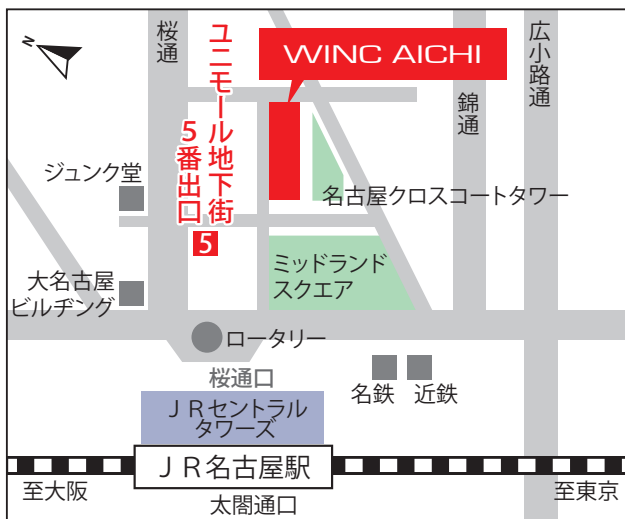

第四回

第4回名古屋コインショー

日時:令和4年9月3日(土)~5日(月)

会場:ウインクあいち6階展示場

9月3日(土) 10:00~18:00

9月4日(日) 10:00~18:00

9月5日(月) 10:00~16:00

(最終日の入場は15:00まで)

期間中
無料鑑定・相談コーナー設置

後援:独立行政法人 造幣局 / 日本赤十字社 愛知県支部 / 中日新聞社会事業団
英国王立造幣局 / フランス国立造幣局 / カナダ王室造幣局
協力:日本郵便切手商協同組合

入場無料

主催

日本貨幣商協同組合

東京都港区新橋2-16-1-409 03-3508-1701

www.jnda.or.jp

**入場
無料**

会場：ウインクあいち

6階展示場

会場直通（期間中のみ） ☎052-571-6221

ウインクあいち

住所：〒450-0002 愛知県名古屋市中村区名駅4丁目4-38

電車をご利用の場合

(JR・地下鉄・名鉄・近鉄) 名古屋駅より
◎JR名古屋駅桜通口から
ミッドランドスクエア方面 徒歩5分
◎ユニモール地下街 5番出口 徒歩2分

お車をご利用の場合

名古屋高速都心環状線
「錦橋」出口より約6分
◎駐車場…収容台数123台

会 期

9月3日(土) 10:00~18:00

4日(日) 10:00~18:00

5日(月) 10:00~16:00

(最終日の入場は15:00までです。) ※混雑時は入場を制限させて頂く場合があります。

新型コロナウイルス感染予防としてお客様へのお願い。

- ・入場の際は必ずマスクの着用をお願い致します。
※マスクを着用していない場合は入場できません。受付にて販売をしております。
- ・受付に消毒液を設置しております。入場の際は手指の消毒をお願い致します。
- ・受付で検温(非接触型)を行います。
※37.5以上の発熱がある方、倦怠感のある方、風邪の症状のある方につきましては入場ができません。
- ・受付でお名前、お電話番号の記入又はDMに同封の「会場へお持ち下さい」の紙を必ずご提出下さい。
- ・会場内ではお客様同士の距離を十分にとって下さい。