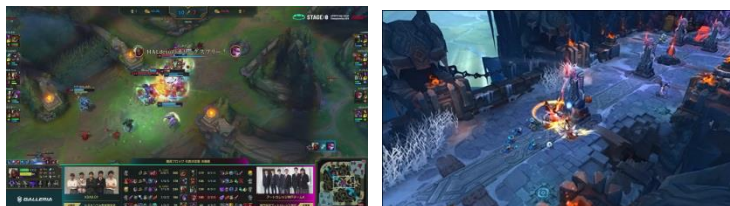

© 2019 Riot Games, Inc. All rights reserved.

「マルチアングル配信」を通して、応援チーム視点配信と応援選手視点配信の2種類の配信を行います。合計12チャンネルによる配信映像は、インターネットスポーツメディア「SPORTS BULL」にてお楽しみいただけます。

(<http://sportsbull.jp/live/stagezero-final/>)

- ・応援チーム視点配信：各チームにフォーカスしたゲーム画面を配信。22/7(ナナブンノニジュウニ)のメンバーも登場し、応援チーム目線で実況配信します。
- ・応援選手視点配信：観戦したい選手の個人視点のゲーム画面を配信。観戦したい選手の個人視点配信をクリックすると映像が切り替わり、よりコアな応援視聴の体験を可能にします。

今回の配信をきっかけに、KDDIは2020年の5G実用化を見据えた大容量マルチアングル配信技術を有効に活用することにより、eスポーツにおける「モバイル」での新たな観戦体験を提案していきます。

<マルチアングル配信 画面イメージ>

<観戦イメージ 左：チーム視点・右：選手個人視点>

■「マルチアングル配信」について

「マルチアングル配信」では、会場内の中継用ブースのゲーム内カメラで撮影した大容量映像をマルチアングルでリアルタイムに鑑賞することが可能です。応援したいチームの視点に加え、選手個人視点のゲーム画面を配信し、合計12チャンネルのマルチアングルで観戦をお楽しみいただけます。さらに、22/7(ナナブンノジュウニ)のメンバーと実況者が応援チームのために、応援チーム視点で実況配信します。