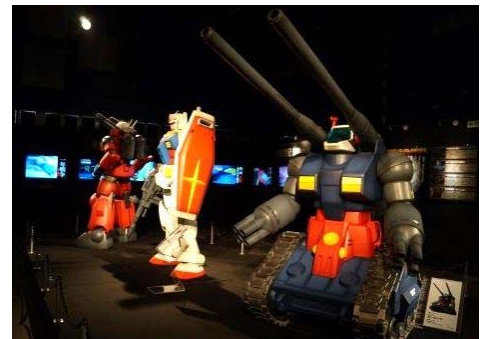

◎1/400スケールの宇宙戦艦5隻 & 映像で見せる「宇宙世紀激動の記録」

1/400スケールの宇宙戦艦5隻(ホワイトベース、ムサイ、アーガン、ラー・カイラム、ネエル・アーガン)の展示、ならびにガンダムシリーズ10作品を「宇宙世紀」の時系列でまとめた「宇宙世紀激動の記録」を8つのモニターで紹介する特別展示は本邦初公開となります。

他にもガンダムの世界を思う存分堪能できる展示や立体が多数揃うほか、イベントショップではイベント限定グッズを多数取り揃えています

※キャラクターイベント画像使用について

告知に関しては著作権管理者の許可なく掲載することができません。告知監修の結果が出るまで最低でも1週間から10日前後の余裕を見てください。また、著作権表示を必ず明記ください。

©創通・サンライズ