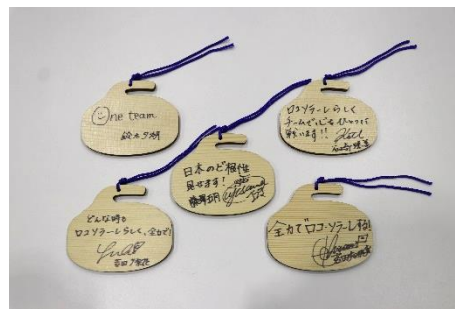

LOCO SOLAREの選手の皆さんが今後の意気込みを書いた絵馬