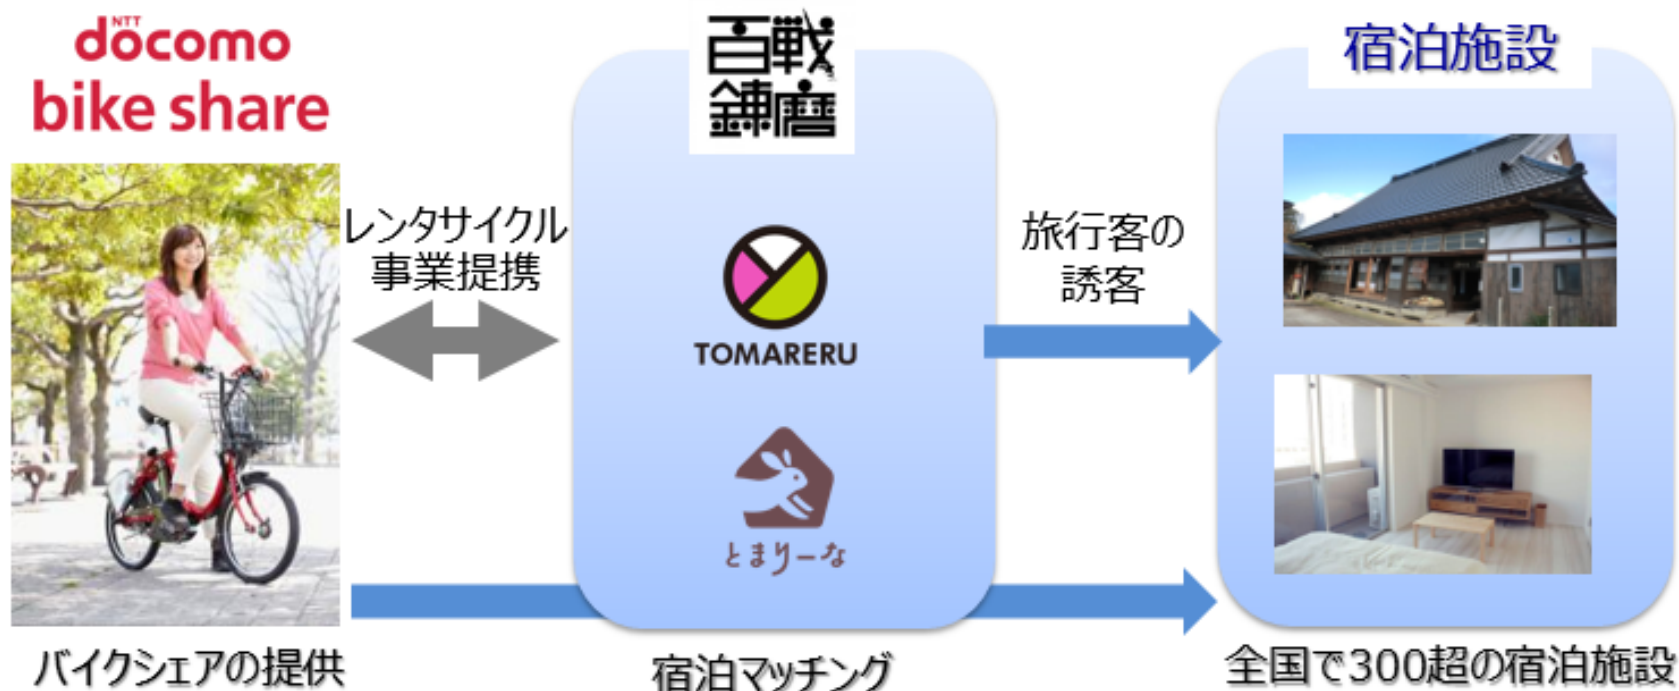

百戦錬磨社グループ「とまりーな」「TOMARERU」参画の宿泊施設にドコモバイクシェアの自転車付き宿泊プランを展開。  
新たなサイクル・ツーリズムを展開予定。

バイクシェアで旅先の行動範囲が広がり、快適かつ充実した旅時間を提供