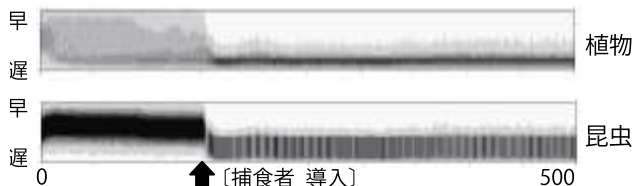

捕食者無し (活動時期のシフトが明確ではない例)

捕食者有り (活動時期が前後にシフトした例)

捕食者有り (活動時期が後にシフトした例)

図. シミュレーション結果の例

※出現の多少を濃淡で表す。濃=多 淡=少