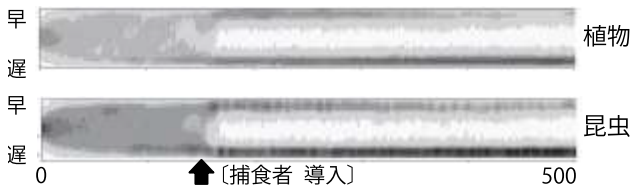

捕食者無し (活動時期のシフトが明確ではない例)

捕食者有り (活動時期が前後にシフトした例)

捕食者有り (活動時期が後にシフトした例)

図. シミュレーション結果の例

※出現の多少を濃淡で表す。濃=多 淡=少