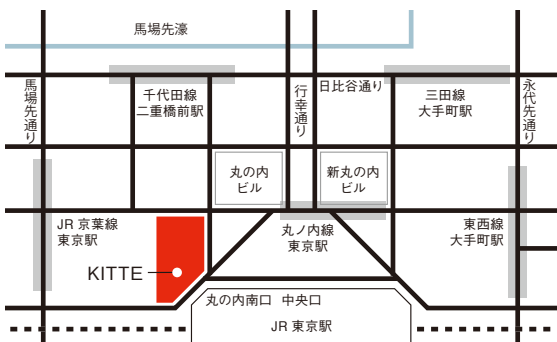

Tokyo City 
TOURIST & BUSINESS INFORMATION

東京シティアイ パフォーマンスゾーン

東京都千代田区丸の内 2-7-2KITTE 地下1階

<http://chibaichiba.jp/>

千葉の魅力にふれる29日間！

千葉県の特産品販売、地域のPRイベントなど、千葉の魅力をぎっしり詰め込んだ、期間限定アンテナショップ「ちばI・CHI・BA」が、KITTE 地下1階、東京シティアイパフォーマンスゾーンにオープン！

購入特典！
落花生つかみどりチャンス！

商品を1,000円以上お買い上げのお客様に、千葉県特産品の落花生つかみどりができるイベントを毎日開催！

アンケート記入でプレゼント！

アンケートにお答えいただいた方に、チーバくんオリジナル卓上カレンダーをプレゼント！（数に限りがございます）

詳しくはこちら！▶ <http://chibaichiba.jp/>

出展スケジュール

月	火	水	木	金	土	日
<p>県内の市町村等による特産品の販売や ご当地キャラクターによるPRイベントを開催！</p>					<p>11/19 オープニングイベント！ アクアラインイースト 観光連盟 館山市 鴨川市</p>	<p>11/20 アクアラインイースト 観光連盟 勝浦市 御宿町</p>
<p>11/21 勝浦市 千葉商工会議所</p>	<p>11/22 勝浦市 千葉商工会議所 船橋市</p>	<p>11/23 館山市 千葉商工会議所 船橋市</p>	<p>11/24 県流通販売課 船橋市</p>	<p>11/25 栄町 船橋市</p>	<p>11/26 栄町 白井市 富里市</p>	<p>11/27 栄町 白井市 御宿町</p>
<p>11/28 </p>	<p>11/29 茂原市 白井市</p>	<p>11/30 茂原市 芝山町</p>	<p>12/1 市原商工会議所 芝山町</p>	<p>12/2 銚子市 一宮町</p>	<p>12/3 チーバくんデー 銚子市 鋸南町 旭市</p>	<p>12/4 銚子市 鋸南町 匝瑳市</p>
<p>12/5 </p>	<p>12/6 南房総市</p>	<p>12/7 南房総市</p>	<p>12/8 睦沢町 成田空港活用協議会</p>	<p>12/9 睦沢町 千葉市</p>	<p>12/10 多古町 千葉市 東金市</p>	<p>12/11 千葉県指定伝統的工芸品 (江戸つまかんざし・夢工房袴)</p>
<p>12/12 我孫子市</p>	<p>12/13 我孫子市</p>	<p>12/14 東庄町</p>	<p>12/15 山武市 八街市 県流通販売課</p>	<p>12/16 長南町 佐倉市</p>	<p>12/17 長南町 佐倉市 旭市</p>	

アクセスマップ

KITTE 地下1階マップ

JR 東京駅 徒歩約1分
丸ノ内線東京駅 地下道より直結
千代田線二重橋前駅 徒歩約2分
三田線大手町駅 徒歩約4分
JR 京葉線東京駅 徒歩約3分
有楽町線有楽町駅 徒歩約6分
JR 有楽町駅 徒歩約6分

お問い合わせ

ちばI・CHI・BA 運営事務局(株式会社さとゆめ内)
Tel: 03-5275-5105
千葉県商工労働部観光企画課
Tel: 043-223-2415