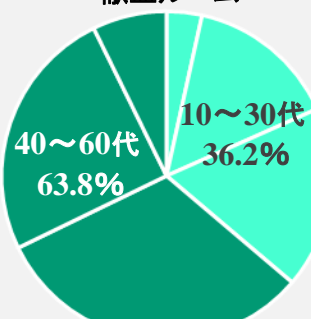

■横浜駅には3つの献血ルーム ～それぞれにターゲット層を設定～

それぞれの献血ルームに来所する献血者の特徴に合わせて、ターゲット層を設定しています。

・平成27年2月献血状況

【男女別】

横浜駅西口献血ルーム

横浜駅東口クロスポート献血ルーム

横浜Leaf献血ルーム

【年代別】

ターゲット設定

40歳以上の男性

ターゲット設定

ファミリー層、女性層

ターゲット設定

若年層

■リニューアルキャンペーンおよび横浜献血キャンペーンについて

【リニューアルキャンペーン概要】