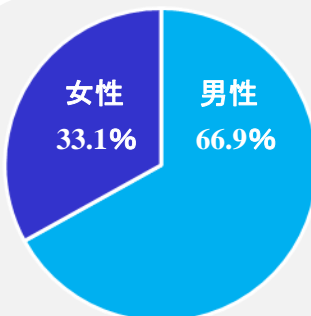

■横浜駅には3つの献血ルーム ～それぞれにターゲット層を設定～

それぞれの献血ルームに来所する献血者の特徴に合わせて、ターゲット層を設定しています。

・平成27年2月献血状況

【男女別】

横浜駅西口献血ルーム

横浜駅東口クロスポート献血ルーム

横浜Leaf献血ルーム

【年代別】

ターゲット設定

40歳以上の男性

ターゲット設定

ファミリー層、女性層

ターゲット設定

若年層

■リニューアルキャンペーンおよび横浜献血キャンペーンについて

【リニューアルキャンペーン概要】