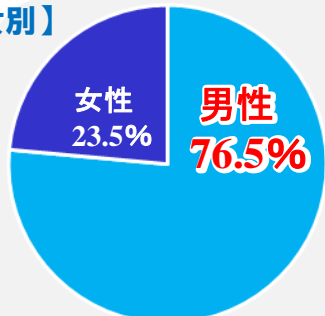

■横浜駅には3つの献血ルーム ～それぞれにターゲット層を設定～

それぞれの献血ルームに来所する献血者の特徴に合わせて、ターゲット層を設定しています。

・平成27年2月献血状況

【男女別】

横浜駅西口献血ルーム