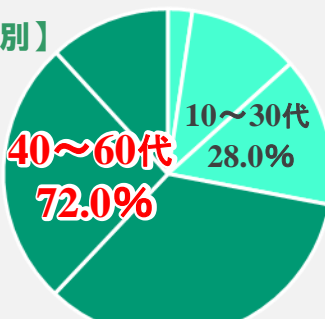

■横浜駅には3つの献血ルーム ～それぞれにターゲット層を設定～

それぞれの献血ルームに来所する献血者の特徴に合わせて、ターゲット層を設定しています。

・平成27年2月献血状況

【男女別】

横浜駅西口献血ルーム

横浜駅東口クロスポート献血ルーム

横浜Leaf献血ルーム

【年代別】

ターゲット設定

40歳以上の男性

ターゲット設定

ファミリー層、女性層

ターゲット設定

若年層

■リニューアルキャンペーンおよび横浜献血キャンペーンについて

【リニューアルキャンペーン概要】