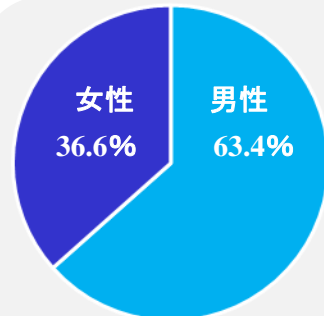

■横浜駅には3つの献血ルーム ～それぞれにターゲット層を設定～

それぞれの献血ルームに来所する献血者の特徴に合わせて、ターゲット層を設定しています。

・平成27年2月献血状況

【男女別】

横浜駅西口献血ルーム

横浜駅東口クロスポート献血ルーム

横浜Leaf献血ルーム

【年代別】

ターゲット設定

40歳以上の男性

ターゲット設定

ファミリー層、女性層

ターゲット設定

若年層

■リニューアルキャンペーンおよび横浜献血キャンペーンについて

【リニューアルキャンペーン概要】