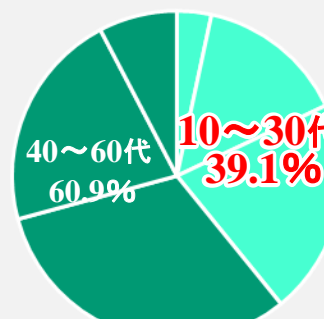

■横浜駅には3つの献血ルーム ～それぞれにターゲット層を設定～

それぞれの献血ルームに来所する献血者の特徴に合わせて、ターゲット層を設定しています。

・平成27年2月献血状況

【男女別】

横浜駅西口献血ルーム

横浜駅東口クロスポート献血ルーム

横浜Leaf献血ルーム

【年代別】

ターゲット設定

40歳以上の男性

ターゲット設定

ファミリー層、女性層

ターゲット設定

若年層

■リニューアルキャンペーンおよび横浜献血キャンペーンについて

【リニューアルキャンペーン概要】