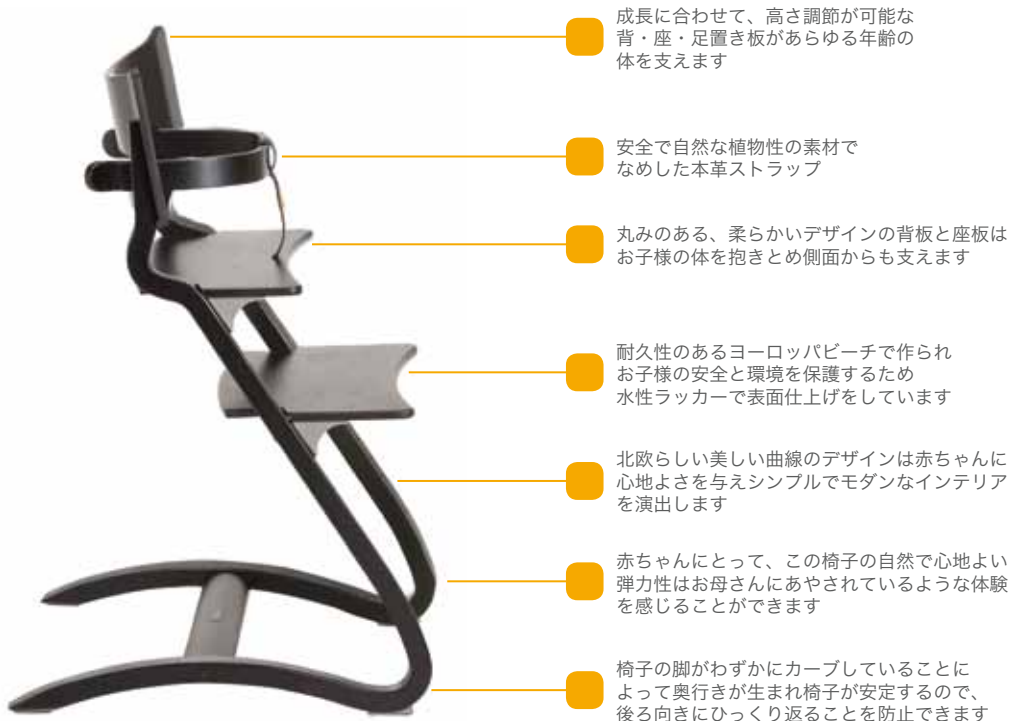

# Leander<sup>®</sup> highchair

Leander<sup>®</sup>

# DETAIL リエンダーハイチェアの特徴

成長に合わせて、高さ調節が可能な背・座・足置き板があらゆる年齢の体を支えます

安全で自然な植物性の素材でなめした本革ストラップ

丸みのある、柔らかいデザインの背板と座板はお子様の体を抱きとめ側面からも支えます

耐久性のあるヨーロッパビーチで作られお子様の安全と環境を保護するため水性ラッカーで表面仕上げをしています

北欧らしい美しい曲線のデザインは赤ちゃんに心地よさを与えシンプルでモダンなインテリアを演出します

赤ちゃんにとって、この椅子の自然で心地よい弾力性はお母さんにあやさされているような体験を感じることができます

椅子の脚がわずかにカーブしていることによって奥行きが生まれ椅子が安定するので、後ろ向きにひっくり返ることを防止できます

Stig Leander  
創設者 & デザイナー

子どもというのは動くのが好きですからテーブルでおとなしく座るのはなかなか難しいのです。私は「動くのと座るのと」両方が楽にできるような椅子を作りたかったのです。それを解決してくれたのが肌に優しくフレキシブルな成形合板という素材でした。この素材との出会いで、椅子が子どもの動きにつれてほんの少し跳ね上がり、それが子どもを気持ち良くてあやような感覚を与える：「生きた家具」の誕生となったのです。Leander chair はしっかりとして強固ですがその割には重くありません。そのため女性や子どもでも簡単に動かす事ができます。私はただ、子どもの成長期だけではなく、子どもが大きくなってからも一生使えるような、そんな椅子を作りたかったのです。

Inger Mentz  
小児科理学療法士

子どもを乗せたままで Leander chair を動かすと一種の癒やし効果のようなものがあり、子どもはリラックスします。Leander のセーフティーバーは独特の側面サポートがあるので体を傾ける癖のある低年齢の幼児にとっても安心です。横に体を傾けるのは子どもには良くないのポジションですが、その事を考慮した椅子は実際にはほとんどありません。しかし Leander chair はこのような問題を初めて解決した椅子と言えます。