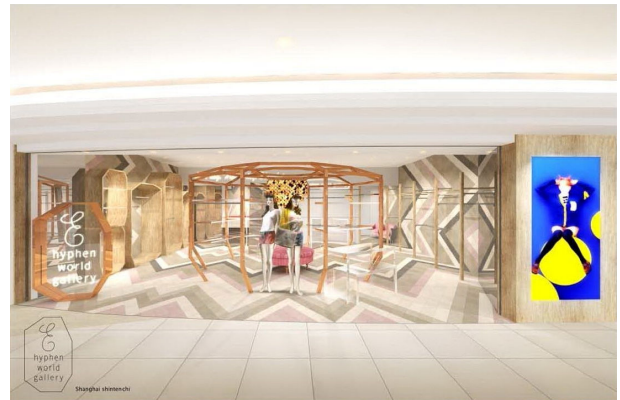

#### ■ 店舗概要

- E hyphen world gallery 上海新天地店  
オープン : 4月13日(土) 営業時間 11:00~23:00  
住所 : 上海市黄浦区兴业路123弄6号楼1楼03a  
单元、04\_3a 单元及 04\_4a 单元

店舗面積 : 74 m<sup>2</sup>  
オープン企画 : 588元以上お買上のお客様に特製トートバッグを、888元以上お買上で、更に特製つけまつげをプレゼント。

- E hyphen world gallery 上海伊勢丹店  
オープン : 4月26日(金)予定 営業時間 10:00~21:30  
住所 : 上海市南京西路1038号 T-511  
店舗面積 : 91 m<sup>2</sup>  
オープン企画 : 988元以上お買上のお客様にルームウェアプレゼント。

上海新天地店