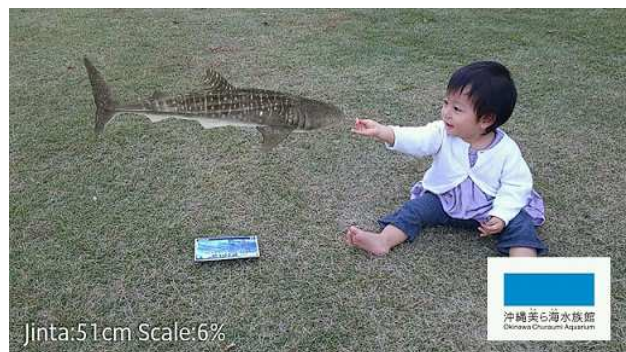

世界初の「3D空間認識技術」を採用した沖縄美ら海水族館の

スマホアプリ「美ら海 AR カメラ」が新機能を追加

沖縄美ら海水族館(沖縄県本部町)は、同館が飼育する全長 8.5m のジンベエザメ「ジンタ」をさまざまな空間に出現させたり、面白い写真を撮影することができる android 用アプリケーション「美ら海 AR カメラ」を、11 月 1 日より配信しました。

アプリを起動し専用のマーカにかざすと、画面上にジンベエザメが表示され、指を使って 8.5m の実物大まで大きくなります。周囲の風景や人物と大きさを比べることはもちろん、さまざまな場所でジンタと一緒に写真撮影ができます。

「美ら海 AR カメラ」は、**スマートフォンアプリでは世界初となる「3D 空間認識技術」を採用**。背景の壁や机などの空間を認識し、それら複数地点から表示対象との距離を算出することで、ジンベエザメを正しい比率で表示し続けることが可能となりました。

12 月 26 日には新機能を追加。ジンタの向きや高さを変える操作機能が増えました。より使いやすくなって、好きなアングルで撮影することができます。

「美ら海 AR カメラ」の概要